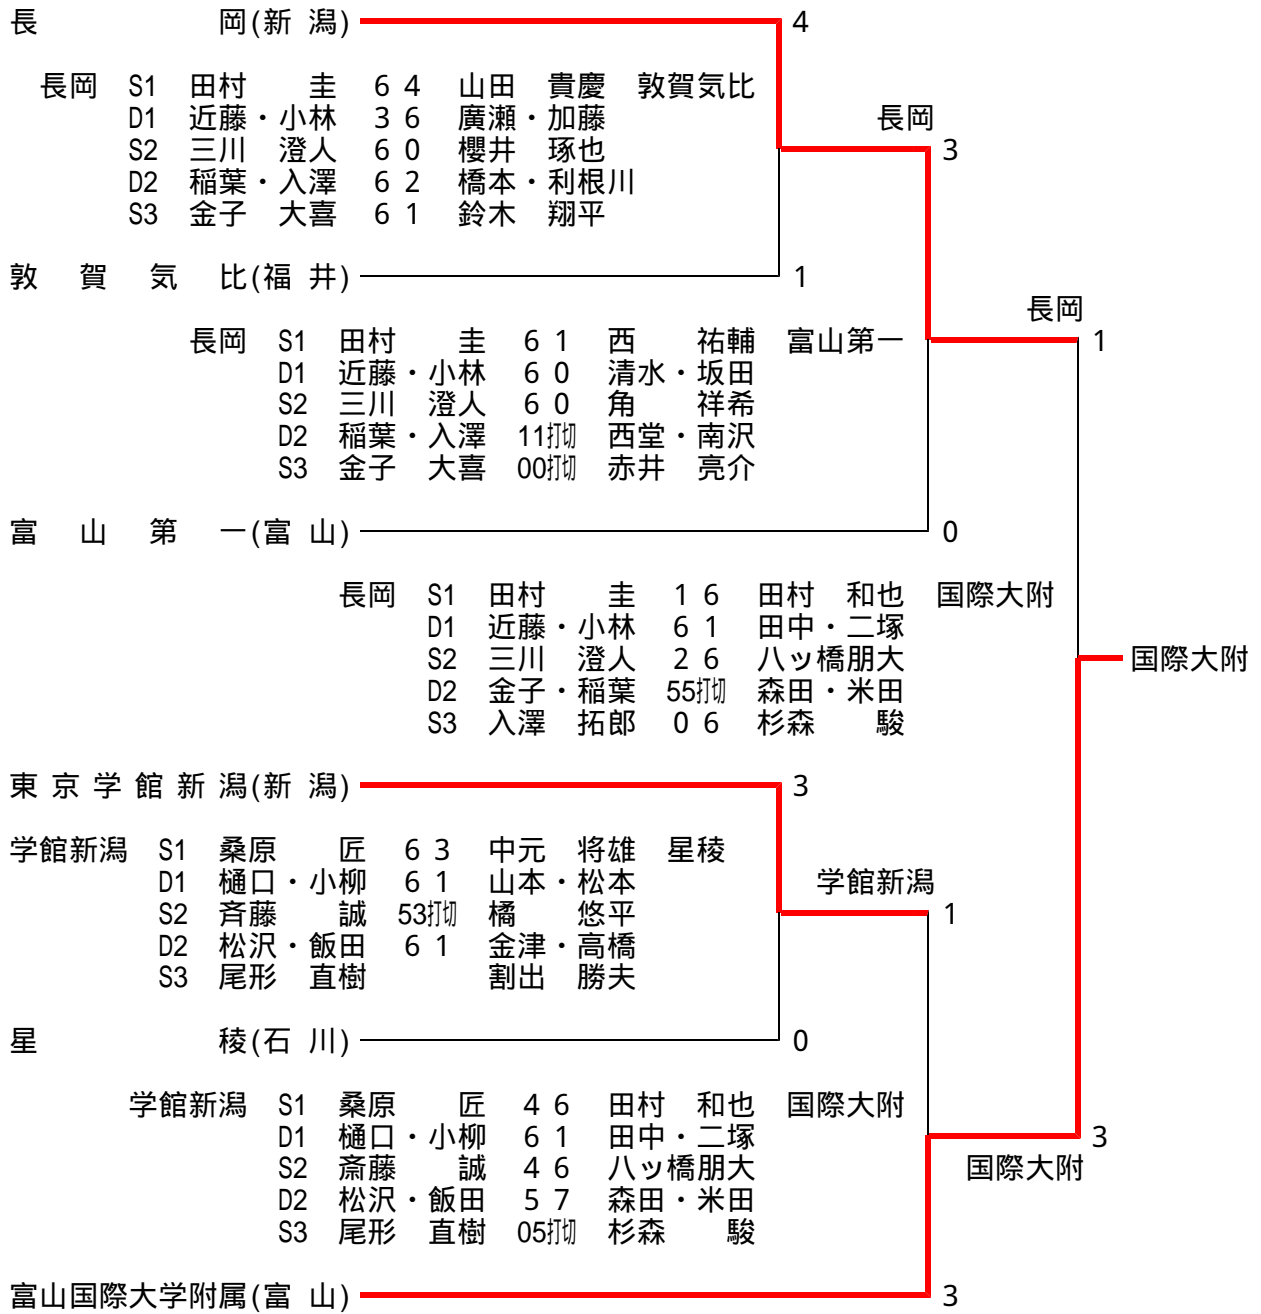

男子順位戦

3・4位決定戦