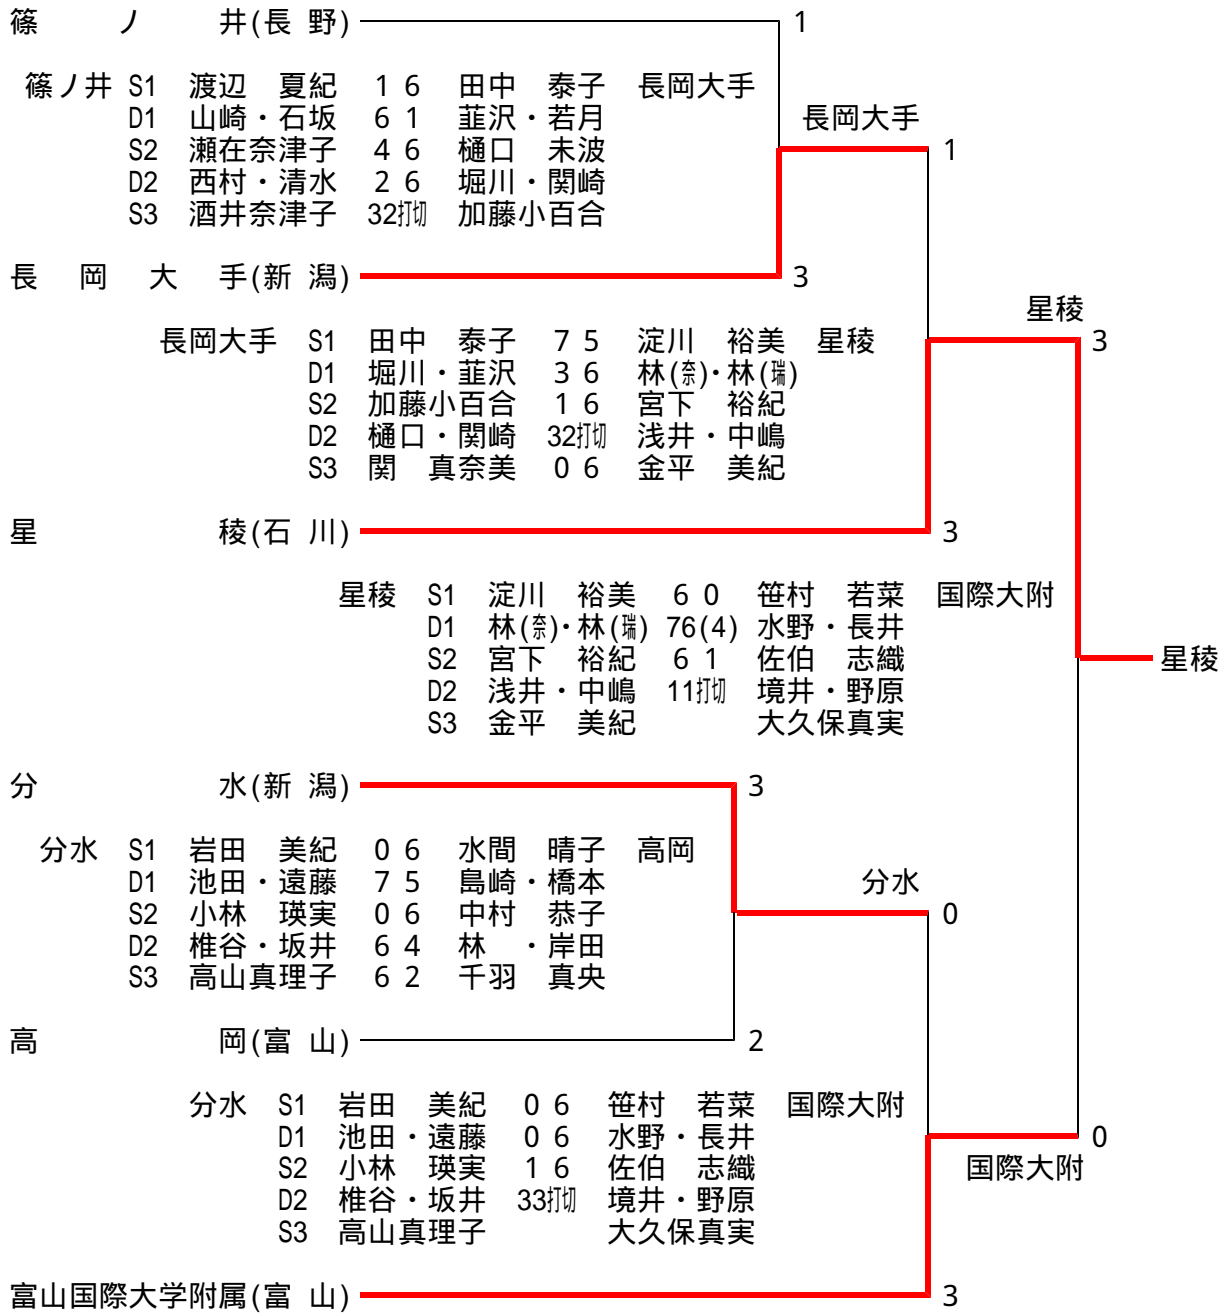

女子順位戦

3・4位決定戦