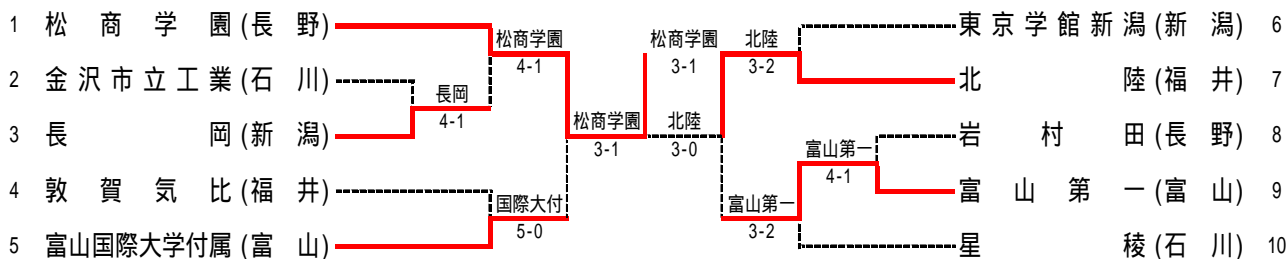

第29回全国選抜高校テニス大会北信越大会 男子試合結果

1R1	3	長岡	4-1	金沢市立工業	2
S1		田村 圭	60	川端 啓太	
D1		近藤 翔 小林 拓也	60	中川 佑己 清水 優也	
S2		三川 澄人	60	松岡 篤志	
D2		稲葉 諒平 入澤 拓郎	36	南保 初穂 徳田 泰士	
S3		金子 大喜	64	小林 雅昭	

1R2	9	富山第一	4-1	岩村田	8
S1		西 祐輔	62	荻原 将人	
D1		清水 歩 坂田 翔	06	岩下 弘樹 上原 大河	
S2		角 祥希	76(4)	高橋 真悟	
D2		西堂龍之介 南沢 真人	76(5)	依田 哲郎 小林 松平	
S3		赤井 亮介	64	新保 拓也	

2R1	1	松商学園	4-1	長岡	3
S1		伊藤 翼	57	田村 圭	
D1		行徳 陽介 中澤 優	61	近藤 翔 金子 大喜	
S2		五味 洸祐	63	三川 澄人	
D2		高林 慶成 河本 圭斗	61	小林 拓也 入澤 拓郎	
S3		伊藤 駿	61	稲葉 諒平	

2R2	5	富山国際大学付属	5-0	敦賀気比	4
S1		田村 和也	63	山田 貴廣	
D1		田中 勇 二塚 優晴	63	廣瀬 裕輝 櫻井 琢也	
S2		八ッ橋朋大	60	廣瀬 裕輝	
D2		森田 道美 米田 卓人	63	橋本 拓弥 利根川大貴	
S3		杉森 駿	60	鈴木 翔平	

2R3	7	北陸	3-2	東京学館新潟	6
S1		三田村亮実	26	桑原 匠	
D1		三村 将広 岩堀新太郎	36	樋口 巧紀 小柳 千裕	
S2		牧田 晃輝	64	斎藤 誠	
D2		藤原 大樹 高島 秀和	60	松沢 祐 飯田 亮介	
S3		丸山 良太	62	尾形 直樹	

2R4	9	富山第一	3-2	星稜	10
S1		西 祐輔	62	中元 将雄	
D1		清水 歩 坂田 翔	67(5)	山本 聖 松本 功	
S2		角 祥希	26	橋 悠平	
D2		西堂龍之介 南沢 真人	64	金津 慶大 高橋 豪紀	
S3		赤井 亮介	76(3)	割出 勝夫	

SF1	1	松商学園	3-1	富山国際大学付属	5
S1		伊藤 翼	26	田村 和也	
D1		伊藤 駿 中澤 優	62	田中 勇 米田 卓人	
S2		五味 洸祐	63	八ッ橋朋大	
D2		高林 慶成 河本 圭斗	61	森田 道美 二塚 優晴	
S3		行徳 陽介		杉森 駿	

SF2	7	北陸	3-0	富山第一	9
S1		三田村亮実	63	西 祐輔	
D1		三村 将広 岩堀新太郎	64	角 祥希 南沢 真人	
S2		牧田 晃輝	60	清水 歩	
D2		藤原 大樹 高島 秀和	02 打切	西堂龍之介 赤井 亮介	
S3		丸山 良太		井上竜之介	

F	1	松商学園	3-1	北陸	7
S1		伊藤 翼	61	三田村亮実	
D1		行徳 陽介 中澤 優	60	三村 将広 岩堀新太郎	
S2		五味 洸祐	46	牧田 晃輝	
D2		高林 慶成 河本 圭斗	51 打切	藤原 大樹 高島 秀和	
S3		伊藤 駿	60	丸山 良太