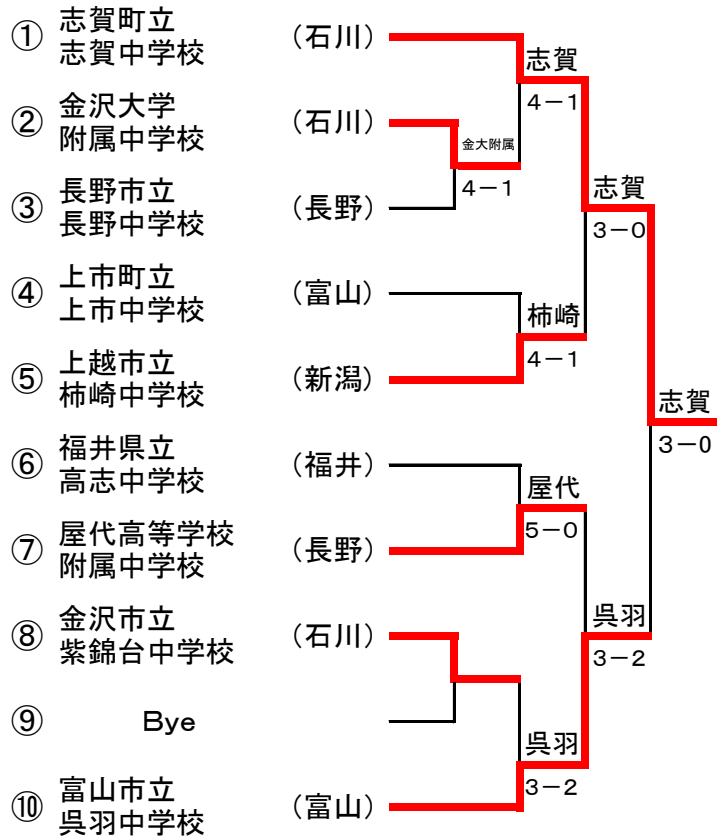

第34回 北信越中学生テニス選手権大会 団体戦 兼 第50回全国中学生テニス選手権大会北信越地域予選大会

期日: 令和5年7月29日(土)

会場: 石川県 和倉温泉運動公園テニスコート

《男子》

《女子》

全国大会代表決定戦

- 男子 1位 富山市立呉羽中学校
男子 2位 津幡町立津幡中学校
男子 3位 長野市立長野中学校

- 女子 1位 志賀町立志賀中学校
女子 2位 富山市立呉羽中学校
女子 3位 屋代高等学校附属中学校

※男女とも上位3校は8月17日より香川県で開催される全国中学生テニス選手権大会に出場する。

試合結果

試合No	1 1回戦		
学校名	8 金沢大学附属中学校	3-2	6 舟橋村立舟橋中学校
D2	中山 瑛斗 水島 希	6-1	野中 勇李 石原 綾真
D1	若田 琥太郎 中川 駈	1-6	萩原 健翔 登藤 遥生
S3	森下 怜	6-0	石原 佑真
S2	神佐 惇	6-4	山口 雅空
S1	佐藤 純	1-6	大井 悠喜