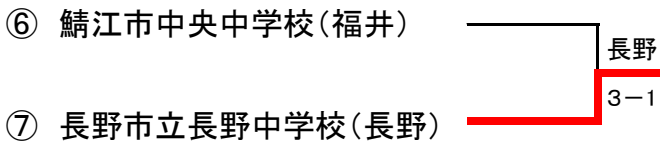

第34回 北信越中学生テニス選手権大会 団体戦 兼 第50回全国中学生テニス選手権大会北信越地域予選大会

期日: 令和5年7月29日(土)

会場: 石川県 和倉温泉運動公園テニスコート

《男子》

《女子》

全国大会代表決定戦

- 男子 1位 富山市立呉羽中学校
男子 2位 津幡町立津幡中学校
男子 3位 長野市立長野中学校

- 女子 1位 志賀町立志賀中学校
女子 2位 富山市立呉羽中学校
女子 3位 屋代高等学校附属中学校

※男女とも上位3校は8月17日より香川県で開催される全国中学生テニス選手権大会に出場する。

試合結果

試合No	1 1回戦		
学校名	8 金沢大学附属中学校	3-2	6 舟橋村立舟橋中学校
D2	中山 瑛斗 水島 希	6-1	野中 勇李 石原 綾真
D1	若田 琥太郎 中川 駈	1-6	萩原 健翔 登藤 遥生
S3	森下 怜	6-0	石原 佑真
S2	神佐 惇	6-4	山口 雅空
S1	佐藤 純	1-6	大井 悠喜