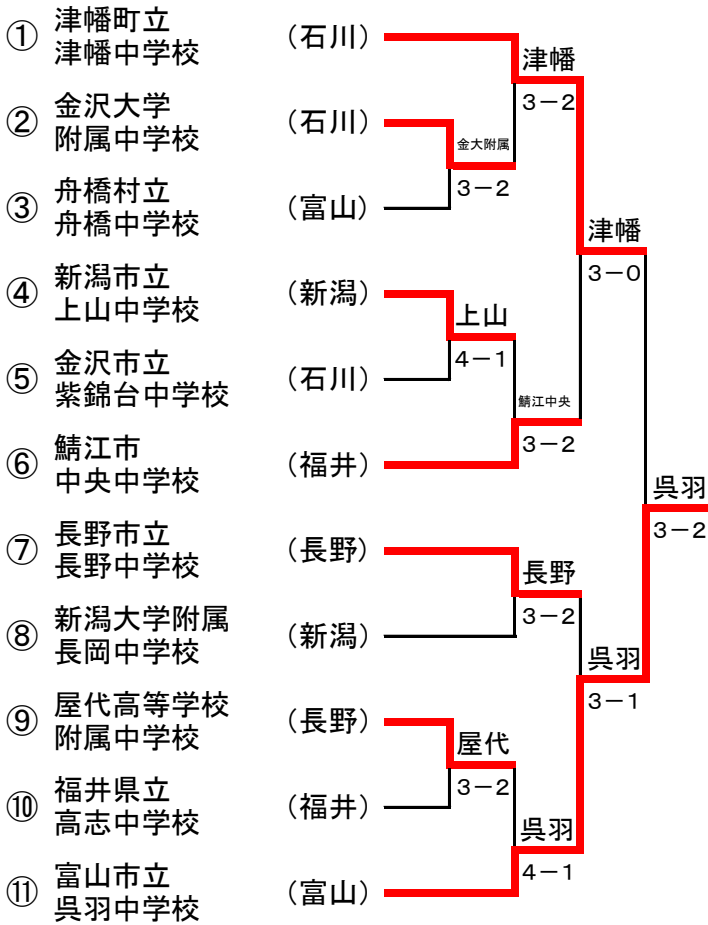

第34回 北信越中学生テニス選手権大会 団体戦 兼 第50回全国中学生テニス選手権大会北信越地域予選大会

期日: 令和5年7月29日(土)

会場: 石川県 和倉温泉運動公園テニスコート

《男子》

《女子》

全国大会代表決定戦

- 男子 1位 富山市立呉羽中学校
男子 2位 津幡町立津幡中学校
男子 3位 長野市立長野中学校

- 女子 1位 志賀町立志賀中学校
女子 2位 富山市立呉羽中学校
女子 3位 屋代高等学校附属中学校

※男女とも上位3校は8月17日より香川県で開催される全国中学生テニス選手権大会に出場する。

試合結果

試合No	1 1回戦		
学校名	8 金沢大学附属中学校	3-2	6 舟橋村立舟橋中学校
D2	中山 瑛斗 水島 希	6-1	野中 勇李 石原 綾真
D1	若田 琥太郎 中川 駈	1-6	萩原 健翔 登藤 遥生
S3	森下 怜	6-0	石原 佑真
S2	神佐 惇	6-4	山口 雅空
S1	佐藤 純	1-6	大井 悠喜