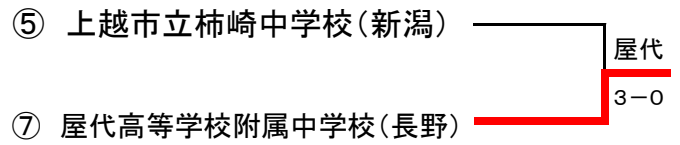

第34回 北信越中学生テニス選手権大会 団体戦 兼 第50回全国中学生テニス選手権大会北信越地域予選大会

期日: 令和5年7月29日(土)

会場: 石川県 和倉温泉運動公園テニスコート

《男子》

《女子》

全国大会代表決定戦

- 男子 1位 富山市立呉羽中学校
男子 2位 津幡町立津幡中学校
男子 3位 長野市立長野中学校

- 女子 1位 志賀町立志賀中学校
女子 2位 富山市立呉羽中学校
女子 3位 屋代高等学校附属中学校

※男女とも上位3校は8月17日より香川県で開催される全国中学生テニス選手権大会に出場する。

試合結果

試合No	1 1回戦		
学校名	8 金沢大学附属中学校	3-2	6 舟橋村立舟橋中学校
D2	中山 瑛斗 水島 希	6-1	野中 勇李 石原 綾真
D1	若田 琥太郎 中川 駈	1-6	萩原 健翔 登藤 遥生
S3	森下 怜	6-0	石原 佑真
S2	神佐 惇	6-4	山口 雅空
S1	佐藤 純	1-6	大井 悠喜