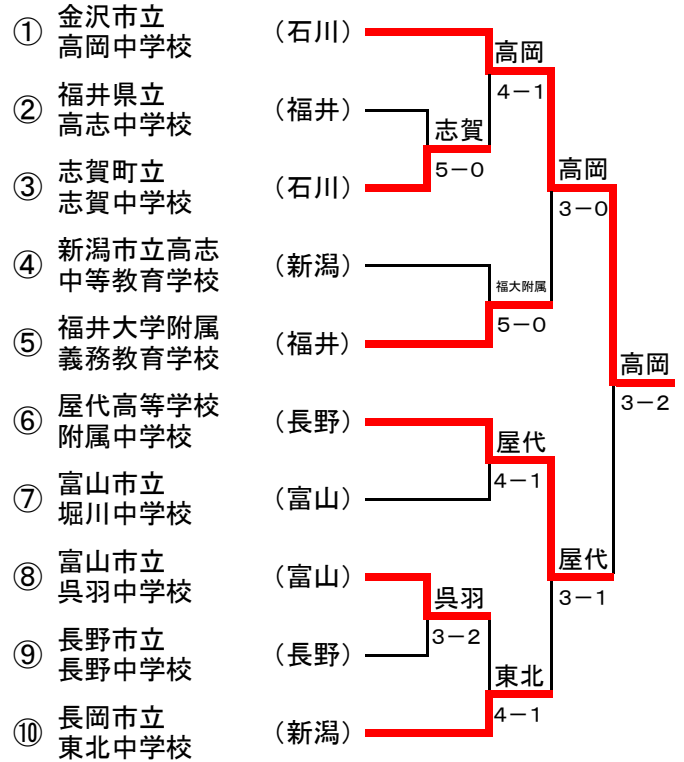

第33回 北信越中学生テニス選手権大会 団体戦 兼 第49回全国中学生テニス選手権大会北信越地域予選大会

期日: 令和4年7月30日(土)

会場: 長野県 南長野運動公園テニスコート

《男子》

《女子》

全国大会代表決定戦

男子 1 位 津幡町立津幡中学校

男子 2 位 富山市立堀川中学校

女子 1 位 金沢市立高岡中学校

女子 2 位 屋代高等学校附属中学校

※男女 1・2 位は 8 月 17 日より群馬県で開催される全国中学生テニス選手権大会に出場する。

試合結果

試合No	1 1回戦	
学校名	4 御代田町立御代田中学校	2-3 7 富山市立呉羽中学校
D2	中根 一海 中田 絢太	1-6 土田 暖大 肥田 百春
D1	山浦 陽路 古越 友都	1-6 銅 大空 中島 啓伍
S3	阿部 心平	6-3 岡崎 蒼
S2	東 大智	6-3 早瀬 悠馬
S1	長谷川 稜真	1-6 新村 快心