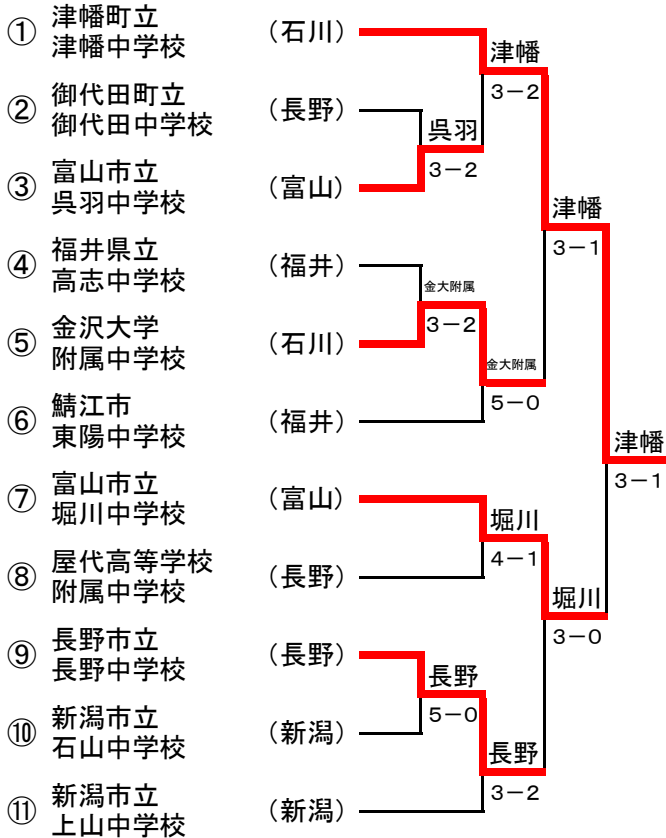

第33回 北信越中学生テニス選手権大会 団体戦 兼 第49回全国中学生テニス選手権大会北信越地域予選大会

期日: 令和4年7月30日(土)

会場: 長野県 南長野運動公園テニスコート

《男子》

《女子》

全国大会代表決定戦

男子 1 位 津幡町立津幡中学校

男子 2 位 富山市立堀川中学校

女子 1 位 金沢市立高岡中学校

女子 2 位 屋代高等学校附属中学校

※男女 1・2 位は 8 月 17 日より群馬県で開催される全国中学生テニス選手権大会に出場する。

試合結果

試合No	1 1回戦	
学校名	4 御代田町立御代田中学校	2-3 7 富山市立呉羽中学校
D2	中根 一海 中田 絢太	1-6 土田 暖大 肥田 百春
D1	山浦 陽路 古越 友都	1-6 銅 大空 中島 啓伍
S3	阿部 心平	6-3 岡崎 蒼
S2	東 大智	6-3 早瀬 悠馬
S1	長谷川 稜真	1-6 新村 快心