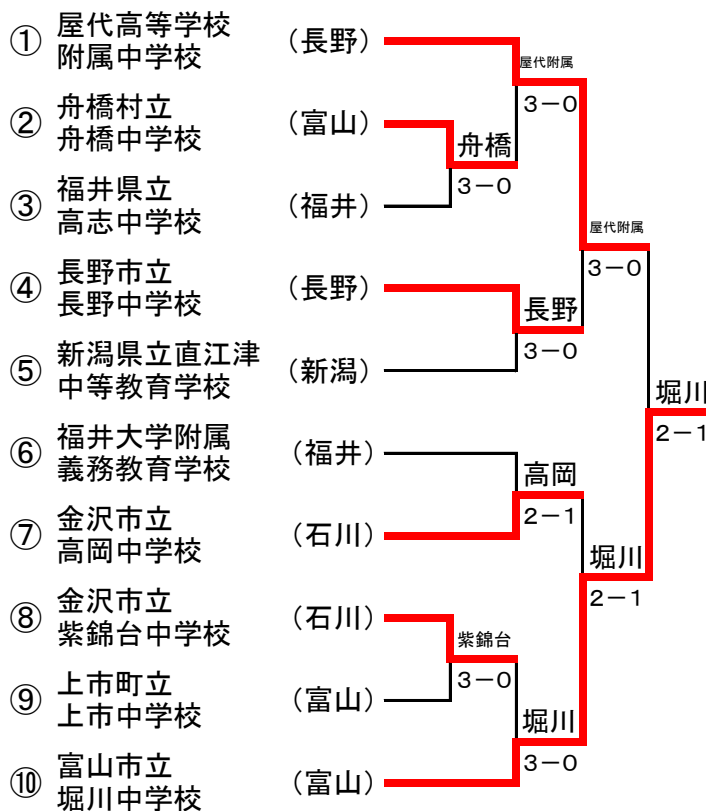

第12回 北信越中学校選抜新人テニス大会 団体戦

兼 第10回全国選抜中学校テニス大会北信越地域予選大会

令和3年11月3日(水)

会場:富山県 岩瀬スポーツ公園テニスコート

《男子》

《女子》

全国大会代表決定戦

《 優勝校に決勝と準決勝で負けた学校で、全国大会代表決定戦を行う。 》

男子1位 福井大学附属義務教育学校

男子2位 富山市立堀川中学校

男子3位 御代田町立御代田中学校

女子1位 富山市立堀川中学校

女子2位 金沢市立高岡中学校

女子3位 屋代高等学校附属中学校

男女とも上位2校が3月に香川県高松市で行われる全国大会に出場する