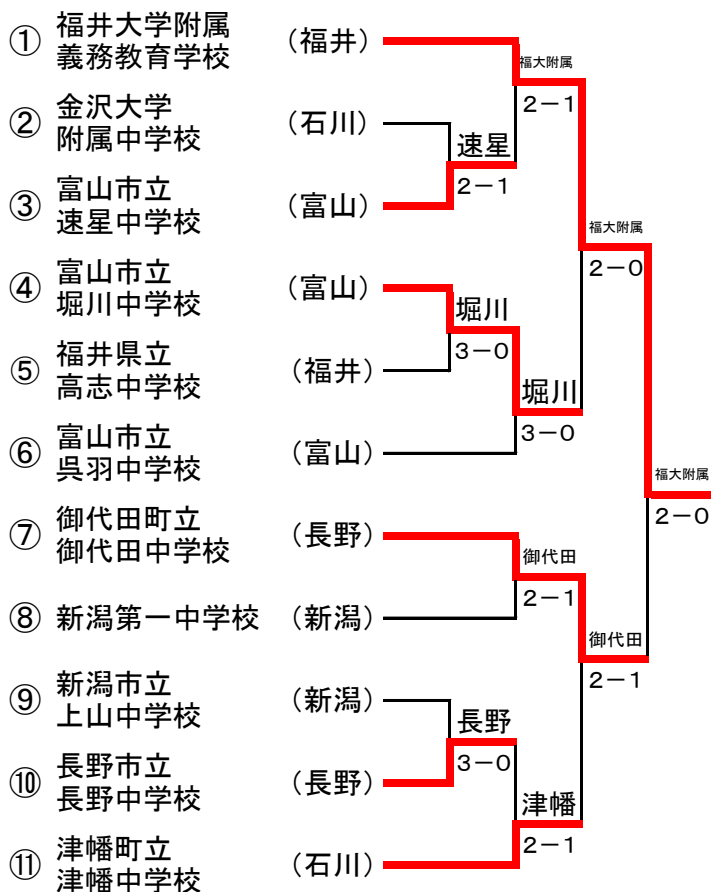

第12回 北信越中学校選抜新人テニス大会 団体戦

兼 第10回全国選抜中学校テニス大会北信越地域予選大会

令和3年11月3日(水)

会場:富山県 岩瀬スポーツ公園テニスコート

《男子》