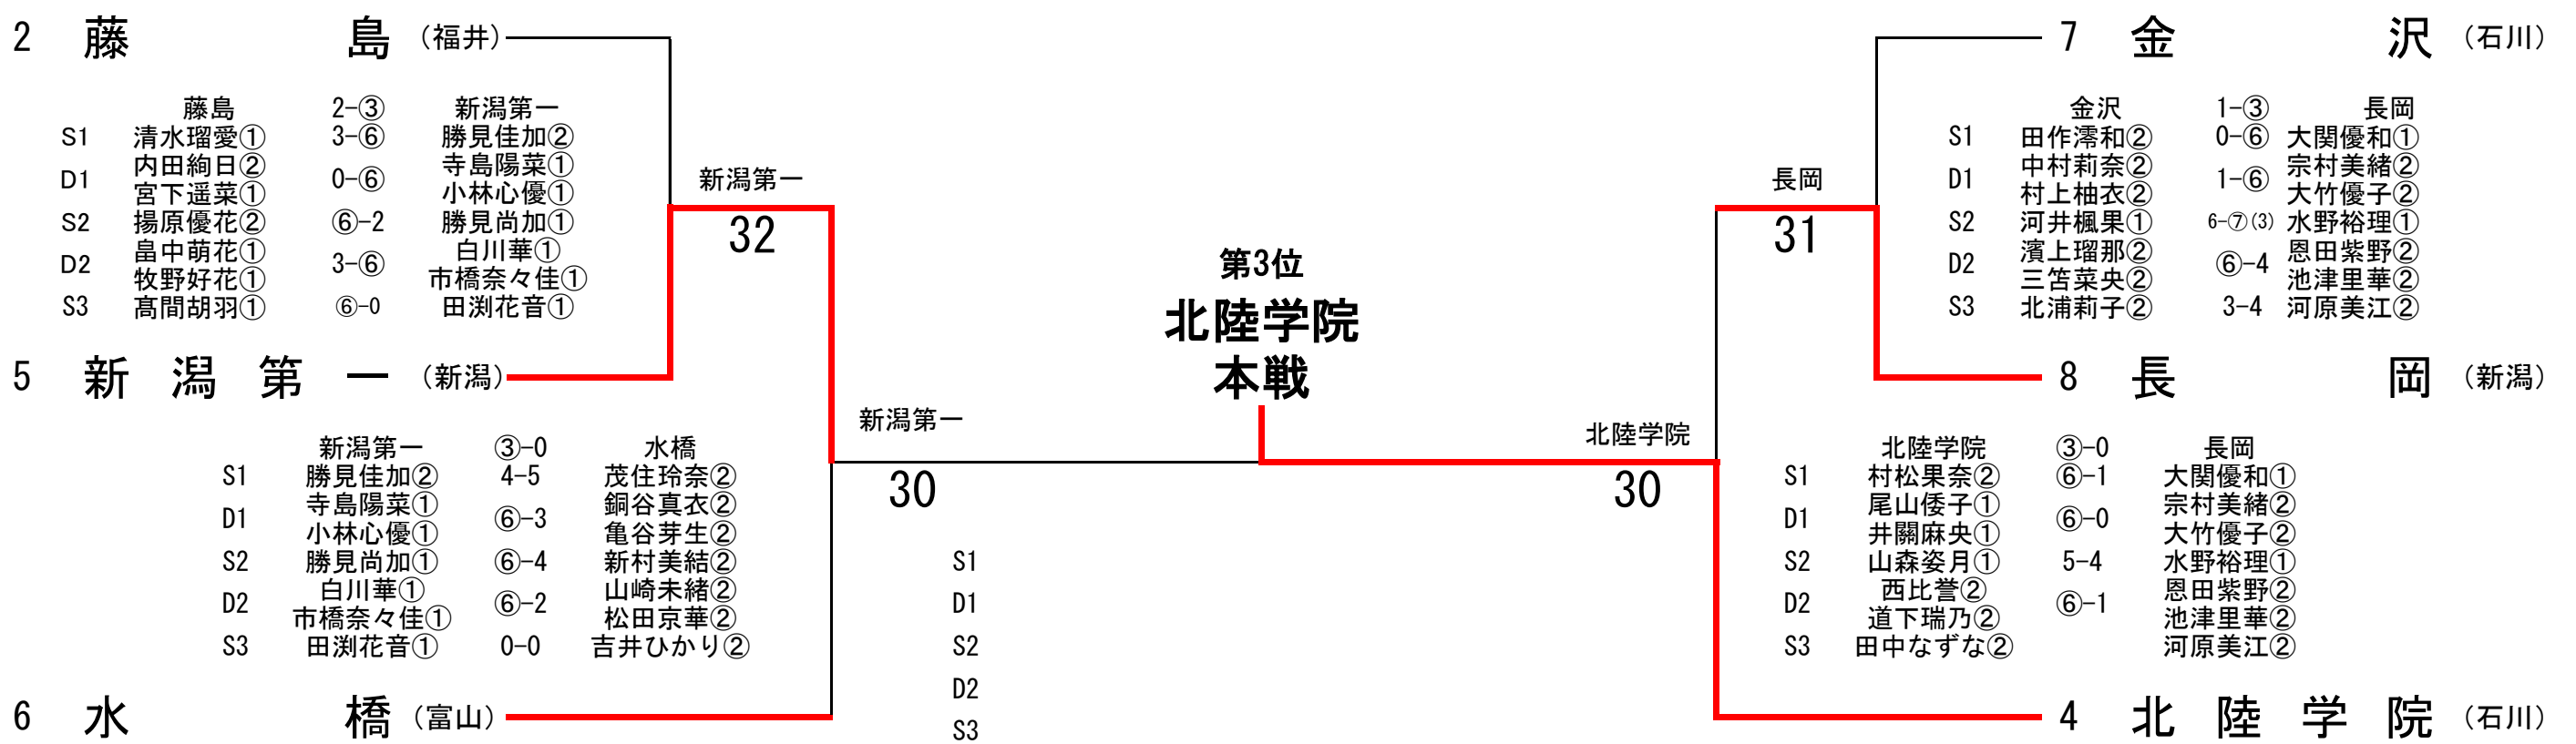

第43回全国選抜高校テニス大会北信越大会

令和2年10月16日～10月18日
希望が丘テニス場

女子団体

順位戦 (3～4位決定戦)

順位戦 (5～6位決定戦)

●メインドロー 女子

1R1	藤島	⑤-0	富山東
S1	清水瑠愛①	⑥-0	水尾明日香②
D1	高間胡羽① 畠中萌花①	⑥-2	晴被みづき② 三輪瑠香①
S2	揚原優花②	⑥-0	野澤葵②
D2	牧野好花① 宮下遥菜①	⑥-2	村井彩乃① 原田結衣②
S3	内田絢日②	⑥-2	水野那海①