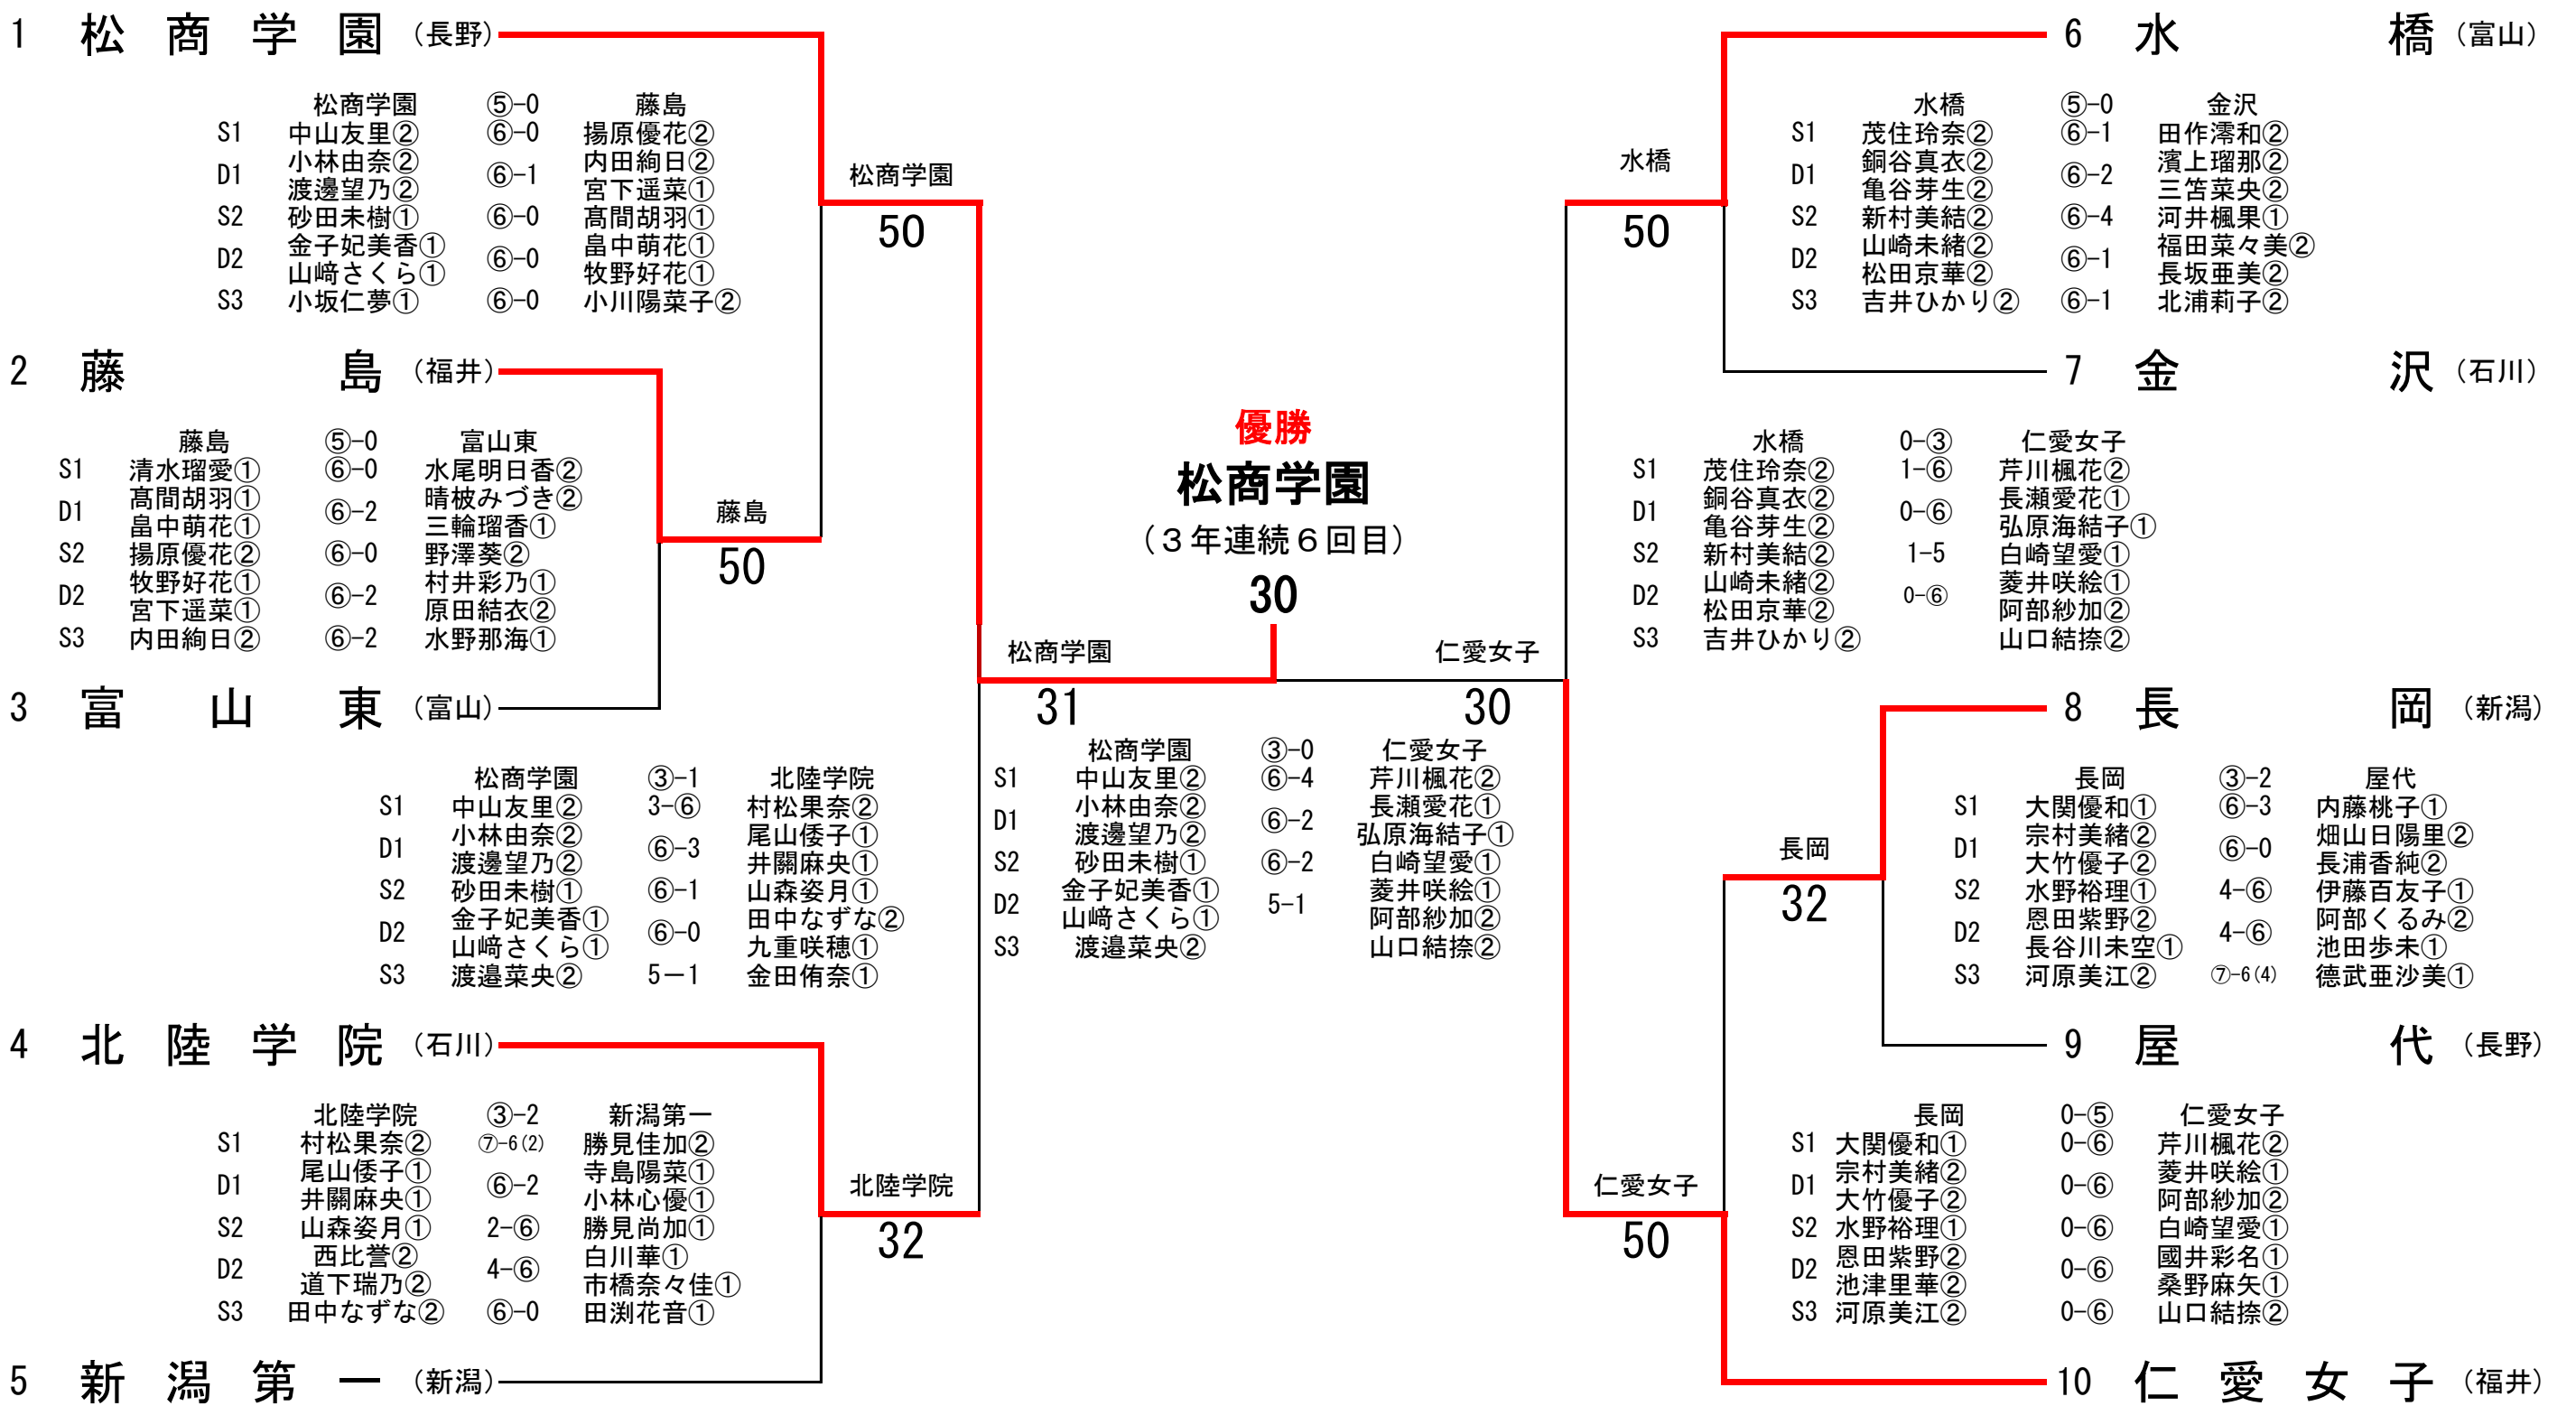

第43回全国選抜高校テニス大会北信越大会

令和2年10月16日～10月18日
希望が丘テニス場

女子団体

順位戦 (3～4位決定戦)

順位戦 (5～6位決定戦)

●メインドロー 女子

1R1	藤島	⑤-0	富山東
S1	清水瑠愛①	⑥-0	水尾明日香②
D1	高間胡羽① 畠中萌花①	⑥-2	晴被みづき② 三輪瑠香①
S2	揚原優花②	⑥-0	野澤葵②
D2	牧野好花① 宮下遥菜①	⑥-2	村井彩乃① 原田結衣②
S3	内田絢日②	⑥-2	水野那海①