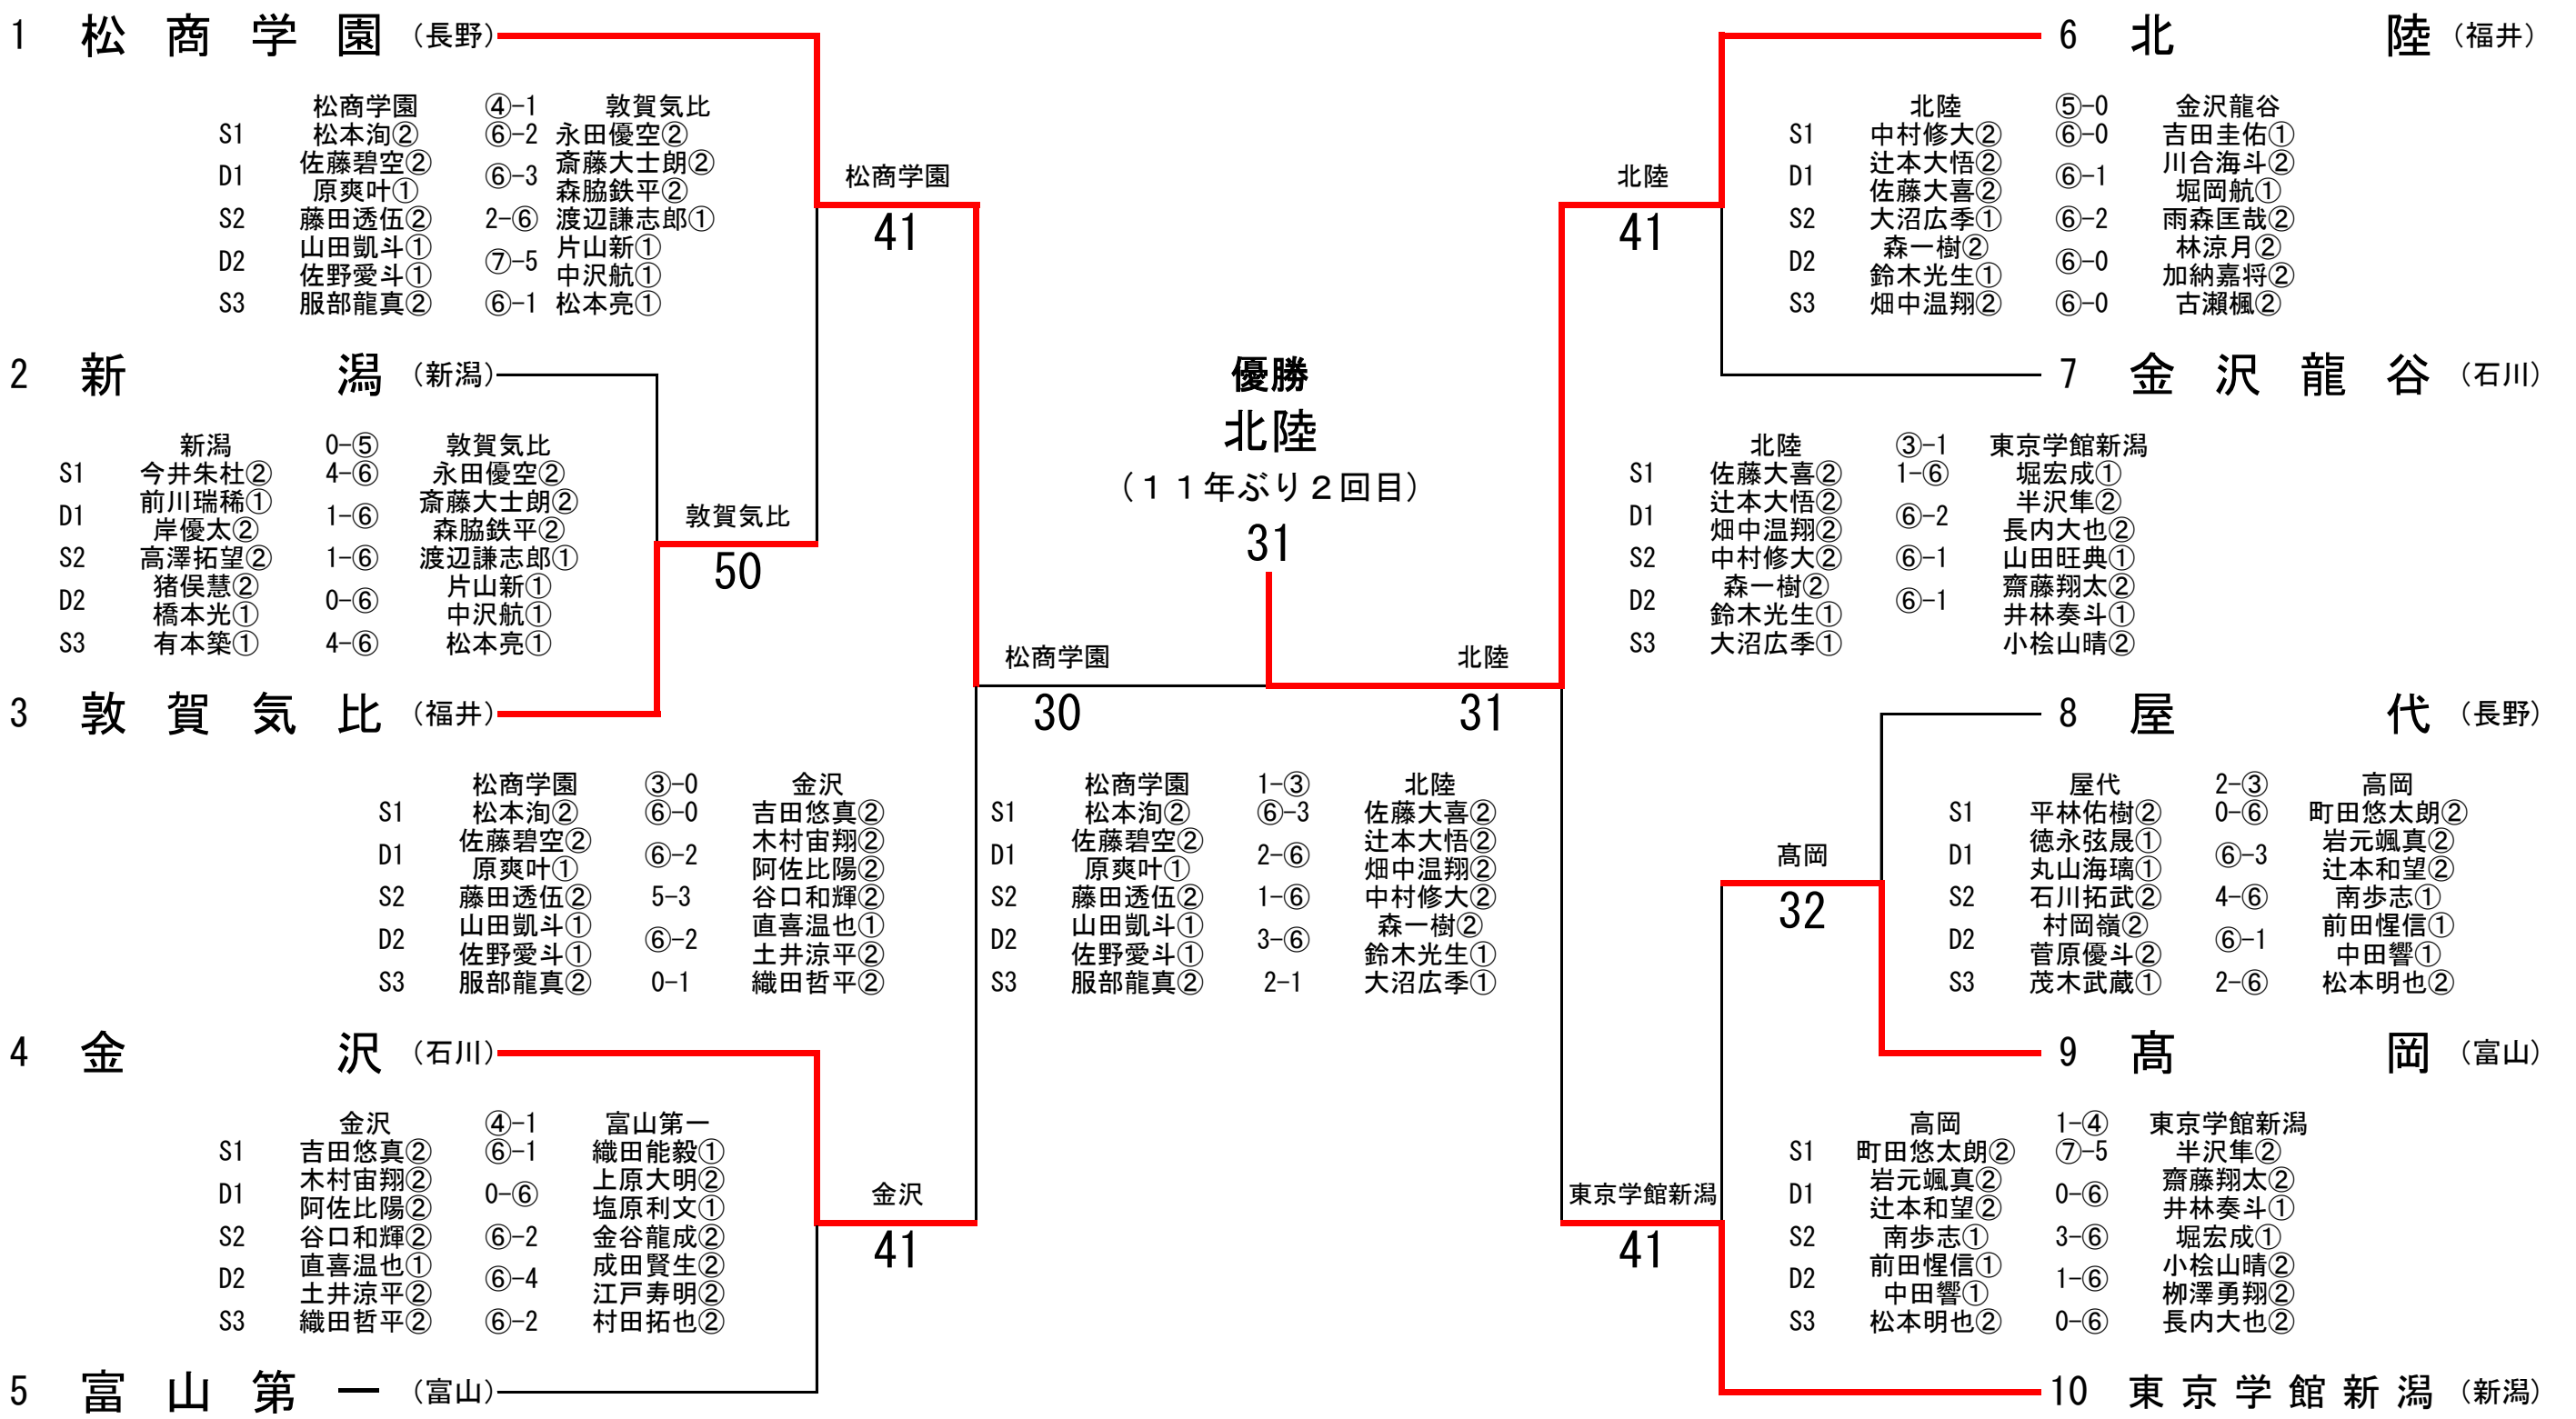

第43回全国選抜高校テニス大会北信越大会

令和2年10月16日～10月18日
長岡市 希望が丘テニス場

男子団体

順位戦 (3～4位決定戦)

順位戦 (5～6位決定戦)

●メインドロー 男子

1R1	新潟	0-⑤	敦賀気比
S1	今井朱杜②	4-⑥	永田優空②
D1	前川瑞稀① 岸優太②	1-⑥	斎藤大士朗② 森脇鉄平②
S2	高澤拓望②	1-⑥	渡辺謙志郎①
D2	猪俣慧② 橋本光①	0-⑥	片山新① 中沢航①
S3	有本築①	4-⑥	松本亮①

1R2	屋代	2-③	高岡
S1	平林佑樹②	0-⑥	町田悠太郎②
D1	徳永弦晟① 丸山海璃①	⑥-3	岩元颯真② 辻本和望②
S2	石川拓武②	4-⑥	南歩志①
D2	村岡嶺② 菅原優斗②	⑥-1	前田惺信① 中田響①
S3	茂木武蔵①	2-⑥	松本明也②

2R1	松商学園	④-1	敦賀気比
S1	松本洵②	⑥-2	永田優空②
D1	佐藤碧空② 原爽叶①	⑥-3	斎藤大士朗② 森脇鉄平②
S2	藤田透伍②	2-⑥	渡辺謙志郎①
D2	山田凱斗① 佐野愛斗①	⑦-5	片山新① 中沢航①
S3	服部龍真②	⑥-1	松本亮①