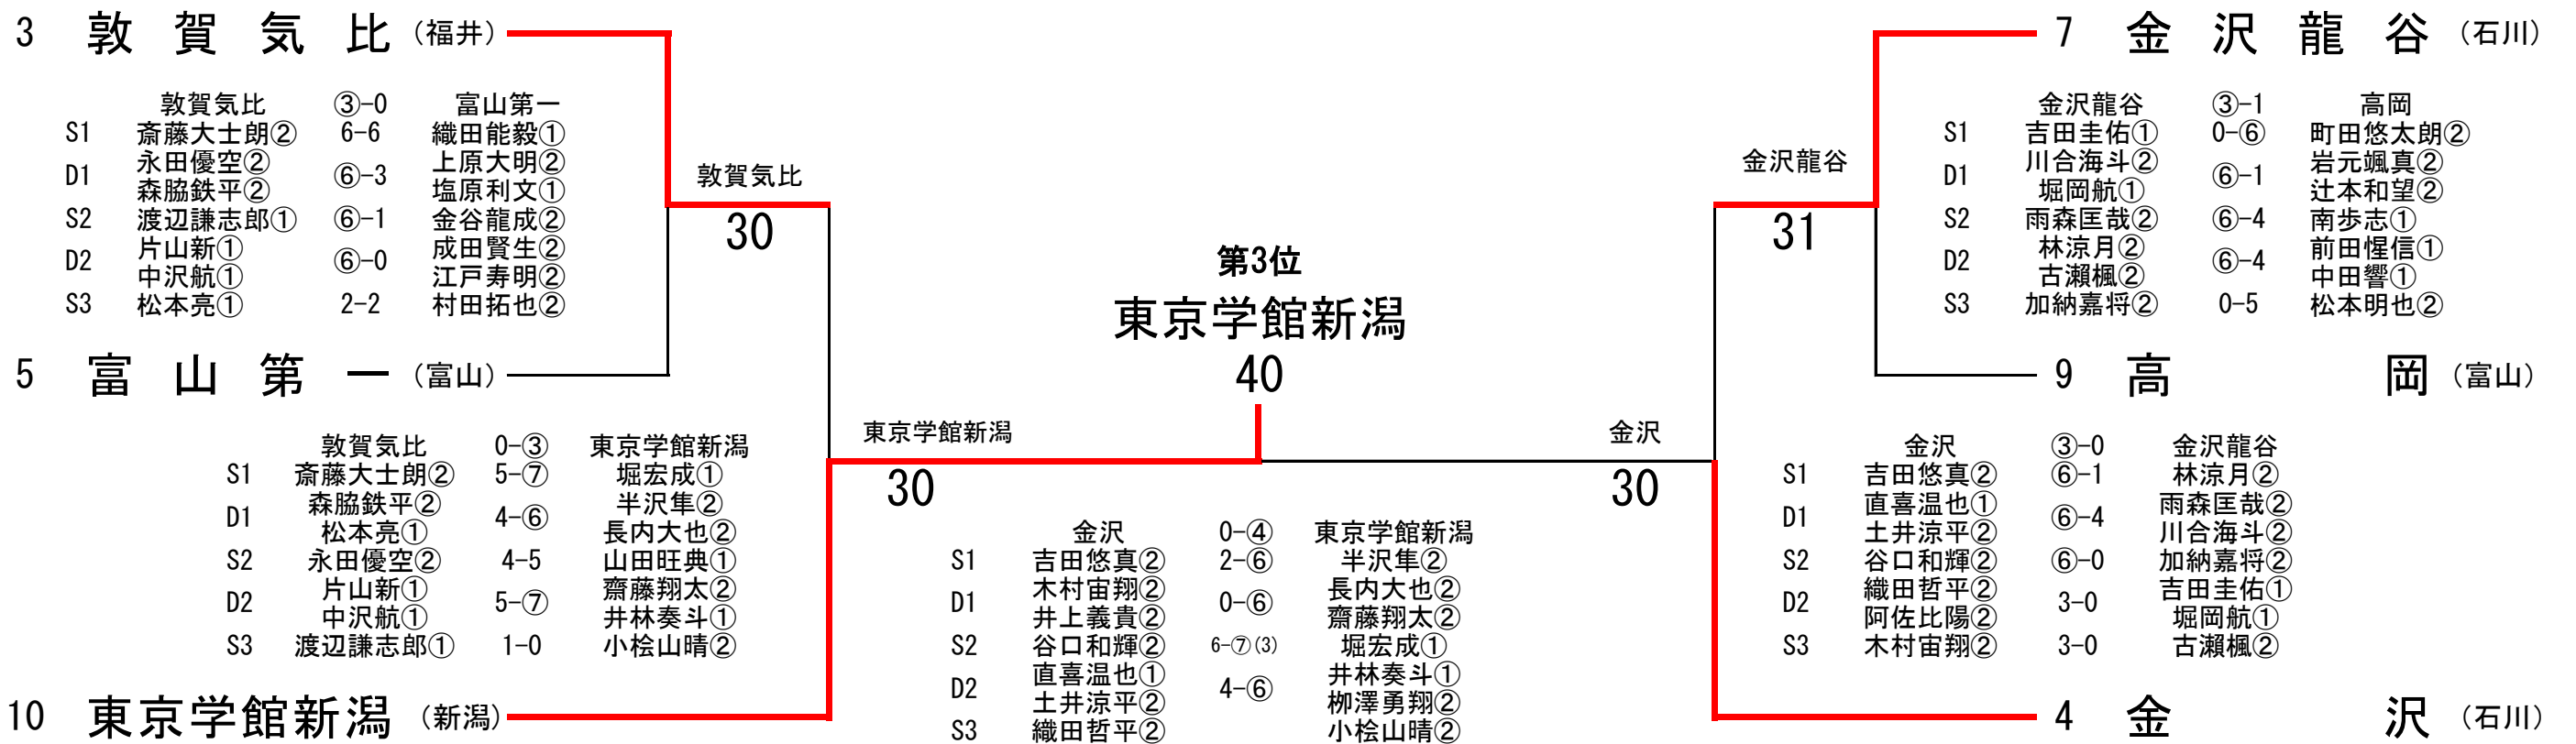

第43回全国選抜高校テニス大会北信越大会

令和2年10月16日～10月18日
長岡市 希望が丘テニス場

男子団体

順位戦 (3～4位決定戦)

順位戦 (5～6位決定戦)

●メインドロー 男子

1R1	新潟	0-⑤	敦賀気比
S1	今井朱杜②	4-⑥	永田優空②
D1	前川瑞稀① 岸優太②	1-⑥	斎藤大士朗② 森脇鉄平②
S2	高澤拓望②	1-⑥	渡辺謙志郎①
D2	猪俣慧② 橋本光①	0-⑥	片山新① 中沢航①
S3	有本築①	4-⑥	松本亮①