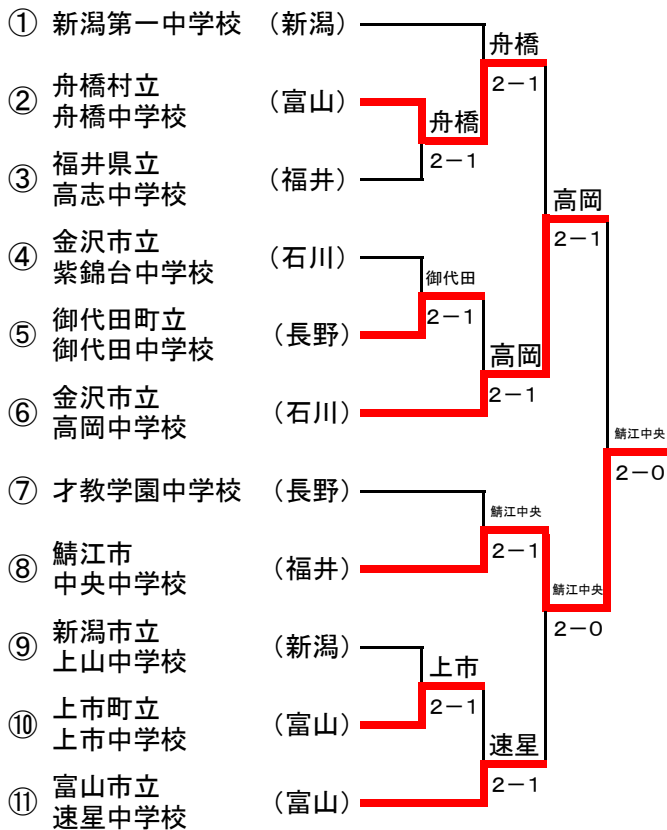

第11回 北信越中学校選抜新人テニス大会 団体戦

兼 第9回全国選抜中学校テニス大会北信越地域予選大会

令和2年11月3日(火)

会場:富山県 岩瀬スポーツ公園テニスコート

《男子》