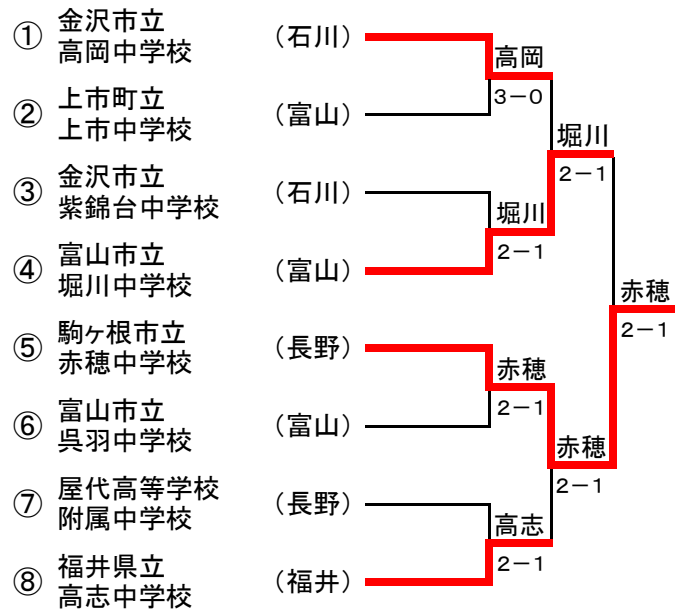

第11回 北信越中学校選抜新人テニス大会 団体戦

兼 第9回全国選抜中学校テニス大会北信越地域予選大会

令和2年11月3日(火)

会場:富山県 岩瀬スポーツ公園テニスコート

《男子》

《女子》

2位決定戦

《優勝校に決勝と準決勝で負けた学校で、2位決定戦を行う。》

男子 1位 鯖江市中央中学校

女子 1位 駒ヶ根市立赤穂中学校

男子 2位 富山市立速星中学校

女子 2位 富山市立堀川中学校

男女とも優勝校が3月に香川県高松市で行われる全国大会に出場する