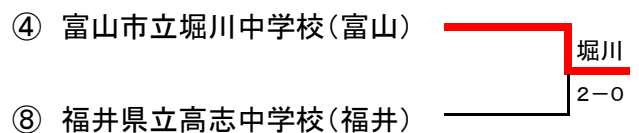

# 第11回 北信越中学校選抜新人テニス大会 団体戦

兼 第9回全国選抜中学校テニス大会北信越地域予選大会

令和2年11月3日(火)

会場:富山県 岩瀬スポーツ公園テニスコート

## 2位決定戦

《優勝校に決勝と準決勝で負けた学校で、2位決定戦を行う。》

男子 1位 鯖江市中央中学校

女子 1位 駒ヶ根市立赤穂中学校

男子 2位 富山市立速星中学校

女子 2位 富山市立堀川中学校

男女とも優勝校が3月に香川県高松市で行われる全国大会に出場する