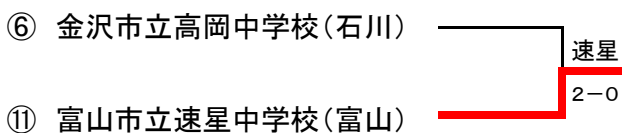

# 第11回 北信越中学校選抜新人テニス大会 団体戦

兼 第9回全国選抜中学校テニス大会北信越地域予選大会

令和2年11月3日(火)

会場:富山県 岩瀬スポーツ公園テニスコート

## 2位決定戦

《優勝校に決勝と準決勝で負けた学校で、2位決定戦を行う。》

男子 1位 鯖江市中央中学校

女子 1位 駒ヶ根市立赤穂中学校

男子 2位 富山市立速星中学校

女子 2位 富山市立堀川中学校

男女とも優勝校が3月に香川県高松市で行われる全国大会に出場する