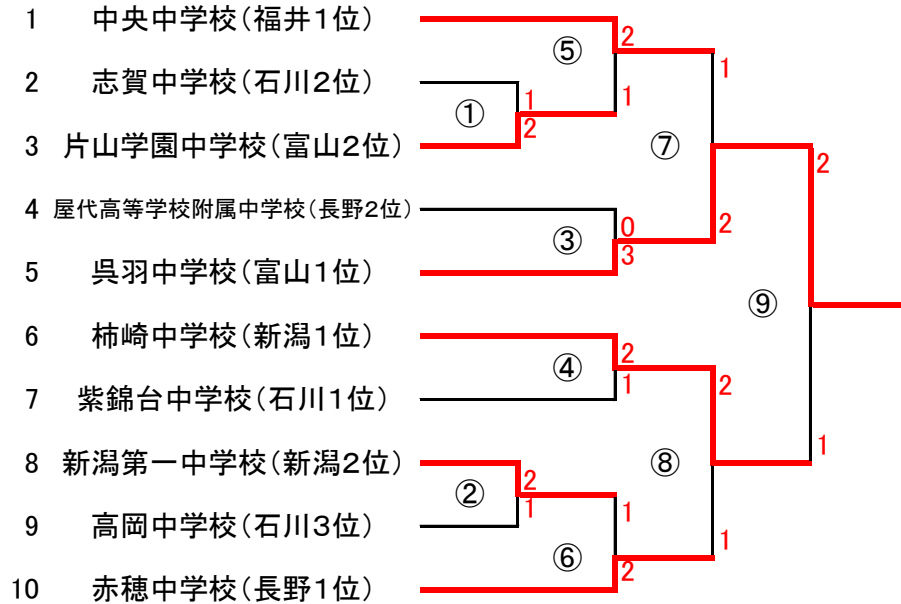

# 第7回 北信越中学校選抜新人テニス大会・団体戦 (平成28年11月5日)

## 兼 第5回全国選抜中学校テニス大会・北信越地域予選大会 結果

石川県七尾市和倉温泉テニスコート

### 2位決定戦(全国大会代表決定戦)