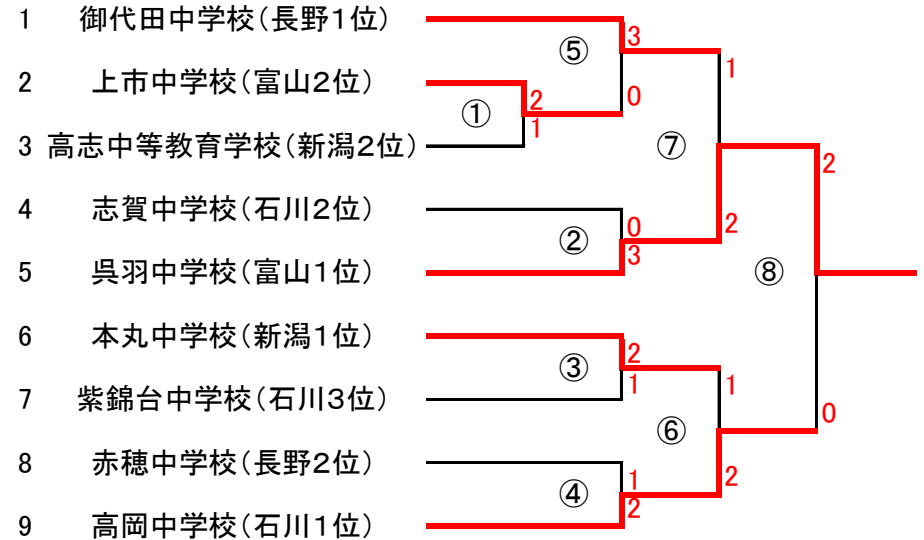

第7回 北信越中学校選抜新人テニス大会・団体戦 (平成28年11月5日)

兼 第5回全国選抜中学校テニス大会・北信越地域予選大会 結果

石川県七尾市和倉温泉テニスコート

《男子》

2位決定戦(全国大会代表決定戦)

《男子コンソレーション》

《女子》

2位決定戦(全国大会代表決定戦)

《女子コンソレーション》