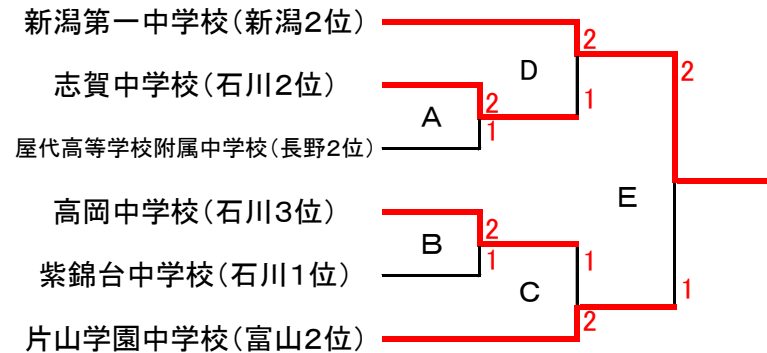

《男子コンソレーション》