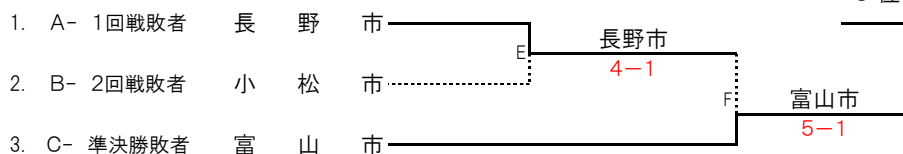

第 39 回 全日本都市対抗テニス 北信越予選会 結果記録

【 本 戦 トーナメント 】

☆ 北信越代表 都市

1 位 新潟市

2 位 福井市

3 位 富山市

【 3 位 決 定 戦 】

A, Bの敗者チームは3位決定戦1回戦に回る。

Cの敗者は3位決定戦に回る

本 戦・・・1回戦 (A)			対戦チーム 結果	本 戦・・・準決勝 (B)		
2. 長野市	1 VS ⑤	3. 新潟市		4. 福井市	④ VS 3	5. 小松市
寺島 ・ 藤沢	5 - 8	植木 ・ 品田	① 一般女子複	林 ・ 北村	8 - 4	山田 ・ 坂田
三宅 ・ 小澤	2 - 8	豊野 ・ 小磯	② 一般男子複	長谷川 ・ 清水	8 - 6	木下 ・ 中村
伊藤 ・ 干野	3 - 8	石丸 ・ 加藤	③ べ1部男子複	中野 ・ 吉田	8 - 2	西出 ・ 宮吉
大島 ・ 野村	8 - 1	笹川 ・ 品田	④ べ1部女子複	滝波 ・ 松原	4 - 8	小新 ・ 垣内
内山 ・ 石綿	5 - 8	伊藤 ・ 横山	⑤ べ2部男子複	大谷 ・ 森田	3 - 8	渡辺 ・ 松下
征矢 愛耶乃	1 - 8	植木 千尋	⑥ 一般女子単	井上 真理菜	8 - 4	山田 菜津子
安田 智昭	2 - 5打ち切り	小磯 孝太郎	⑦ 一般男子単	長谷川 聡	8 - 9 (2)	木下 恭輔
本 戦・・・準決勝 (C)			対戦チーム 結果	3位決定 1回戦 (E)		
1. 富山市	2 VS ④	3. 新潟市		長野市	④ VS 1	小松市
菅谷 ・ 堀	1 - 8	植木 ・ 品田	① 一般女子複	寺島 ・ 藤沢	8 - 2	山田 ・ 坂田
ハッ橋 ・ 杉森	2 - 8	豊野 ・ 小磯	② 一般男子複	三宅 ・ 小澤	8 - 6	小坂 ・ 中村
村田 ・ 押田	6 - 8	石丸 ・ 加藤	③ べ1部男子複	伊藤 ・ 干野	8 - 6	西出 ・ 宮吉
ハッ橋 ・ 山木	9(3) - 8	笹川 ・ 品田	④ べ1部女子複	大島 ・ 野村	8 - 4	小新 ・ 垣内
伏喜 ・ 神田	8 - 1	伊藤 ・ 横山	⑤ べ2部男子複	内山 ・ 石綿	2 - 8	渡辺 ・ 松下
大村 絵里	3 - 8	植木 千尋	⑥ 一般女子単	征矢 愛耶乃	打ち切り	坂田 玲香
ハッ橋 朋大	2 - 5打ち切り	小磯 孝太郎	⑦ 一般男子単	安田 智昭	打ち切り	木下 恭輔
本 戦・・・決勝戦 (D)			対戦チーム 結果	3位決定戦 (F)		
3. 新潟市	④ VS 1	4. 福井市		長野市	1 VS ⑤	富山市
植木 ・ 品田	8 - 0	林 ・ 北村	① 一般女子複	寺島 ・ 藤沢	8 - 2	菅谷 ・ 堀
豊野 ・ 小磯	6 - 8	長谷川 ・ 清水	② 一般男子複	三宅 ・ 小澤	6 - 8	ハッ橋 ・ 杉森
石丸 ・ 加藤	8 - 2	中野 ・ 吉田	③ べ1部男子複	伊藤 ・ 干野	1 - 8	村田 ・ 押田
笹川 ・ 品田	8 - 3	滝波 ・ 松原	④ べ1部女子複	大島 ・ 野村	6 - 8	ハッ橋 ・ 山木
伊藤 ・ 横山	8 - 2	大谷 ・ 森田	⑤ べ2部男子複	内山 ・ 石綿	4 - 8	伏喜 ・ 神田
品田 祐希	3 - 5打ち切り	井上 真理菜	⑥ 一般女子単	征矢 愛耶乃	1 - 8	大村 絵里
小磯 孝太郎	打ち切り	長谷川 聡	⑦ 一般男子単	安田 智昭	打ち切り	杉森 駿