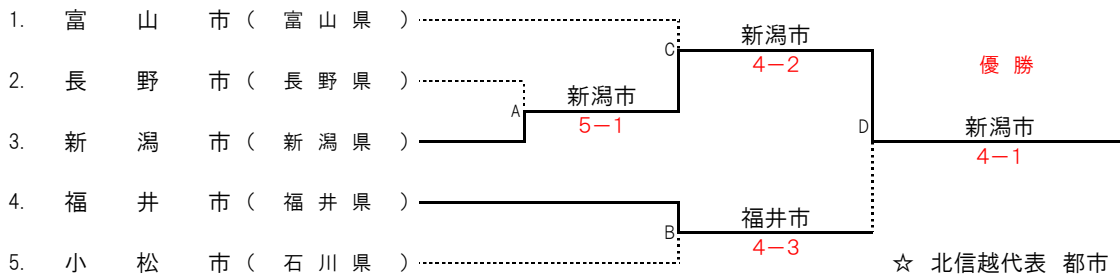

第 39 回 全日本都市対抗テニス 北信越予選会 結果記録

【 本 戦 トーナメント 】

☆ 北信越代表 都市

1 位 新潟市

2 位 福井市

3 位 富山市

【 3 位 決 定 戦 】

A, Bの敗者チームは3位決定戦1回戦に回る。

Cの敗者は3位決定戦に回る

本 戦・・・1回戦 (A)			対戦チーム 結果	本 戦・・・準決勝 (B)		
2. 長野市	1 VS ⑤	3. 新潟市		4. 福井市	④ VS 3	5. 小松市
寺島 ・ 藤沢	5 - 8	植木 ・ 品田	① 一般女子複	林 ・ 北村	8 - 4	山田 ・ 坂田
三宅 ・ 小澤	2 - 8	豊野 ・ 小磯	② 一般男子複	長谷川 ・ 清水	8 - 6	木下 ・ 中村
伊藤 ・ 干野	3 - 8	石丸 ・ 加藤	③ べ1部男子複	中野 ・ 吉田	8 - 2	西出 ・ 宮吉
大島 ・ 野村	8 - 1	笹川 ・ 品田	④ べ1部女子複	滝波 ・ 松原	4 - 8	小新 ・ 垣内
内山 ・ 石綿	5 - 8	伊藤 ・ 横山	⑤ べ2部男子複	大谷 ・ 森田	3 - 8	渡辺 ・ 松下
征矢 愛耶乃	1 - 8	植木 千尋	⑥ 一般女子単	井上 真理菜	8 - 4	山田 菜津子
安田 智昭	2 - 5打ち切り	小磯 孝太郎	⑦ 一般男子単	長谷川 聡	8 - 9 (2)	木下 恭輔
本 戦・・・準決勝 (C)			対戦チーム 結果	3位決定 1回戦 (E)		
1. 富山市	2 VS ④	3. 新潟市		長野市	④ VS 1	小松市
菅谷 ・ 堀	1 - 8	植木 ・ 品田	① 一般女子複	寺島 ・ 藤沢	8 - 2	山田 ・ 坂田
ハッ橋 ・ 杉森	2 - 8	豊野 ・ 小磯	② 一般男子複	三宅 ・ 小澤	8 - 6	小坂 ・ 中村
村田 ・ 押田	6 - 8	石丸 ・ 加藤	③ べ1部男子複	伊藤 ・ 干野	8 - 6	西出 ・ 宮吉
ハッ橋 ・ 山木	9(3) - 8	笹川 ・ 品田	④ べ1部女子複	大島 ・ 野村	8 - 4	小新 ・ 垣内
伏喜 ・ 神田	8 - 1	伊藤 ・ 横山	⑤ べ2部男子複	内山 ・ 石綿	2 - 8	渡辺 ・ 松下
大村 絵里	3 - 8	植木 千尋	⑥ 一般女子単	征矢 愛耶乃	打ち切り	坂田 玲香
ハッ橋 朋大	2 - 5打ち切り	小磯 孝太郎	⑦ 一般男子単	安田 智昭	打ち切り	木下 恭輔
本 戦・・・決勝戦 (D)			対戦チーム 結果	3位決定戦 (F)		
3. 新潟市	④ VS 1	4. 福井市		長野市	1 VS ⑤	富山市
植木 ・ 品田	8 - 0	林 ・ 北村	① 一般女子複	寺島 ・ 藤沢	8 - 2	菅谷 ・ 堀
豊野 ・ 小磯	6 - 8	長谷川 ・ 清水	② 一般男子複	三宅 ・ 小澤	6 - 8	ハッ橋 ・ 杉森
石丸 ・ 加藤	8 - 2	中野 ・ 吉田	③ べ1部男子複	伊藤 ・ 干野	1 - 8	村田 ・ 押田
笹川 ・ 品田	8 - 3	滝波 ・ 松原	④ べ1部女子複	大島 ・ 野村	6 - 8	ハッ橋 ・ 山木
伊藤 ・ 横山	8 - 2	大谷 ・ 森田	⑤ べ2部男子複	内山 ・ 石綿	4 - 8	伏喜 ・ 神田
品田 祐希	3 - 5打ち切り	井上 真理菜	⑥ 一般女子単	征矢 愛耶乃	1 - 8	大村 絵里
小磯 孝太郎	打ち切り	長谷川 聡	⑦ 一般男子単	安田 智昭	打ち切り	杉森 駿