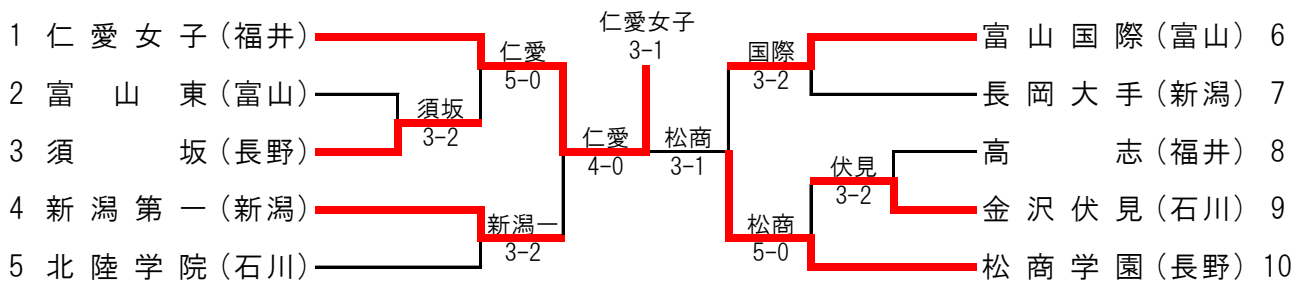

男子組合わせ

順位戦 (3～4位決定戦)

順位戦 (5～6位決定戦)

女子組合わせ

順位戦 (3～4位決定戦)

順位戦 (5～6位決定戦)

順位戦 (7～8位決定戦)

順位戦 (6～7位決定戦)

第37回 全国選抜高校テニス大会 北信越大会 結果詳細(男子)

1R1	2	金沢泉丘	2-3	北陸	3
S1		覚本 匠①	60	室 晴海②	
D1		池端 康介② 大倉 直勲②	64	谷口 颯亮② 坪田 忠典②	
S2		牧 大輝②	16	綿谷 朋紘①	
D2		岡田 大樹① 船見 友亮②	26	竹内 淳季② 矢尾 滉文②	
S3		田中 祥貴②	16	山田 竜輝②	

1R2	9	富山第一	1-4	上田	8
S1		横田 泰世②	16	大岩 悠樹②	
D1		小幡 澄人② 道林 嘉秀①	75	西尾 優人② 中澤 悠悟①	
S2		越村 樹①	36	村松 征堯②	
D2		武脇 隆太② 池上 生①	36	高橋 慶① 高原 壮平①	
S3		金盛 一步①	46	松沢 拓真②	