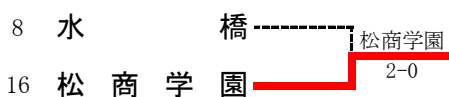

3位決定戦

1	仁愛女子	2-0	新潟	2
	小野 明日香③		加藤 海咲②	
	井上 真理菜③	6-0	西口 葉月③	
	窪村 有真③	6-1	佐藤 由唯③	
	松本 佳那子①	打ち切り	福田 あずみ③	

2R1	1	仁愛女子	2-0	須坂	3
	D	井上 真理菜③		高見沢 美琴②	
		江尻 磨美③	6-1	飯島 ゆめの②	
	S1	窪村 有真③	6-2	中村 礼①	
	S2	松本 佳那子①	打ち切り	加藤 真帆①	

3	須坂	2-1	金沢伏見	4
	高見沢 美琴②		山上 美樹③	
	飯島 ゆめの②	4-6	新井 真由佳③	
	中村 礼①	6-1	山道 百香①	
	加藤 真帆①	6-2	池田 果穂②	

2R2	5	長岡	1-2	水橋	8
	D	高沢 芽実②		林 美優②	
		佐藤 真央③	1-6	堀 綾香③	
	S1	本間 花穂③	6-3	竹林 茉梨②	
	S2	高橋 夏帆②	0-6	坂本 えみな②	

5	長岡	2-0	金沢西	6
	高沢 芽実②		宮崎 未夢③	
	佐藤 真央③	6-1	橋本 李里佳③	
	本間 花穂③	6-0	米田 彩③	
	高橋 夏帆②	打ち切り	筆 奈緒子③	

2R3	9	星稜	2-0	富山国際付	12
	D	齊藤 明日香③		山田 緋夏②	
		中川 愛菜③	6-3	石黒 実李②	
	S1	木村 優布子③	6-4	前田 友花②	
	S2	片口 夢②	打ち切り	根尾 玲那③	

7	北陸	0-2	水橋	8
	水野 清海③		林 美優②	
	岩村 佳奈③	0-6	黒川 結衣③	
	加藤 実子③	2-6	竹林 茉梨②	
	横田 京子②	打ち切り	坂本 えみな②	

2R4	13	新潟第一	0-2	松商学園	16
	D	土谷 明佳音③		野崎 真帆③	
		佐藤 涼③	4-6	岩館 百香②	
	S1	粉川 友花③	3-6	角田 まり②	
	S2	吉原 里佳奈②	打ち切り	一柳 滯②	

9	星稜	2-0	上田西	10
	齊藤 明日香③		森山 未樹①	
	中川 愛菜③	6-0	田村 梨歩③	
	木村 優布子③	6-0	増田 日向子②	
	今井 未来②	打ち切り	松沢 美咲②	

3R1	1	仁愛女子	2-0	水橋	8
	D	小野 明日香③		林 美優②	
		井上 真理菜③	打ち切り	堀 綾香③	
	S1	窪村 有真③	6-2	竹林 茉梨②	
	S2	松本 佳那子①	6-2	坂本 えみな②	

11	美方	0-2	富山国際付	12
	藤本 実優③		村上 綾野③	
	永井 夏穂③	打ち切り	石黒 実李②	
	坊 鈴絵③	0-6	前田 友花②	
	金森 千裕③	0-6	根尾 玲那③	

3R2	9	星稜	2-1	松商学園	16
	D	齊藤 明日香③		野崎 真帆③	
		中川 愛菜③	6-4	岩館 百香②	
	S1	木村 優布子③	6-2	角田 まり②	
	S2	片口 夢②	1-6	一柳 滯②	

13	新潟第一	2-0	富山南	14
	土谷 明佳音③		湯澤 葉保③	
	佐藤 涼③	6-1	岡本 梨佐③	
	粉川 友花③	6-0	木村 有希③	
	吉原 里佳奈②	打ち切り	久郷 玖美③	

4R1	1	仁愛女子	2-0	星稜	9
	D	小野 明日香③		齊藤 明日香③	
		井上 真理菜③	打ち切り	中川 愛菜③	
	S1	窪村 有真③	6-2	木村 優布子③	
	S2	松本 佳那子①	6-1	今井 未来②	

15	高志	0-2	松商学園	16
	奥本 頌佳③		岩館 百香②	
	稲田 光希③	0-6	渡辺 恭子③	
	木村 明日香②	0-6	角田 まり②	
	山村 美優③	打ち切り	野崎 真帆③	

3決	8	水橋	0-2	松商学園	16
	D	林 美優②		野崎 真帆③	
		堀 綾香③	1-6	岩館 百香②	
	S1	竹林 茉梨②	打ち切り	角田 まり②	
	S2	坂本 えみな②	4-6	一柳 滯②