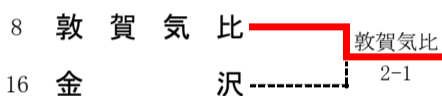

男子団体戦

3位決定戦

1R1	1	松商学園	3-0	勝山	2
D		石口 雅人③ 中川 雅之①	6-1	北内 大樹③ 中村 憧人③	
S1		市川 雄大①	6-0	小泉 拓③	
S2		菘輪 昇吾②	6-0	有原 主貴③	

2R1	1	松商学園	2-0	金沢錦丘	4
D		石口 雅人③ 菘輪 昇吾②	6-2	箸本 知希③ 紺谷 和正③	
S1		浮田 光貴③	3-3打切	小間 陸嗣②	
S2		市川 雄大①	6-3	箸本 涼真①	