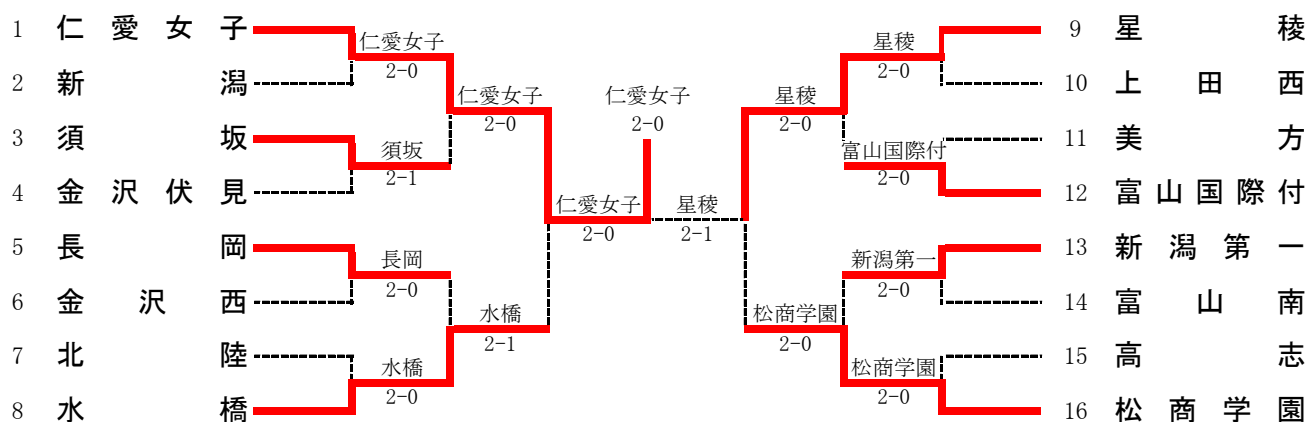

女子団体戦

3位決定戦

1	仁愛女子	2-0	新潟	2
	小野 明日香③		加藤 海咲②	
	井上 真理菜③	6-0	西口 葉月③	
	窪村 有真③	6-1	佐藤 由唯③	
	松本 佳那子①	打ち切り	福田 あずみ③	

2R1	1	仁愛女子	2-0	須坂	3
	D	井上 真理菜③		高見沢 美琴②	
		江尻 磨美③	6-1	飯島 ゆめの②	
	S1	窪村 有真③	6-2	中村 礼①	
	S2	松本 佳那子①	打ち切り	加藤 真帆①	

3	須坂	2-1	金沢伏見	4
	高見沢 美琴②		山上 美樹③	
	飯島 ゆめの②	4-6	新井 真由佳③	
	中村 礼①	6-1	山道 百香①	
	加藤 真帆①	6-2	池田 果穂②	

2R2	5	長岡	1-2	水橋	8
	D	高沢 芽実②		林 美優②	
		佐藤 真央③	1-6	堀 綾香③	
	S1	本間 花穂③	6-3	竹林 茉梨②	
	S2	高橋 夏帆②	0-6	坂本 えみな②	

5	長岡	2-0	金沢西	6
	高沢 芽実②		宮崎 未夢③	
	佐藤 真央③	6-1	橋本 李里佳③	
	本間 花穂③	6-0	米田 彩③	
	高橋 夏帆②	打ち切り	筆 奈緒子③	

2R3	9	星稜	2-0	富山国際付	12
	D	齊藤 明日香③		山田 緋夏②	
		中川 愛菜③	6-3	石黒 実李②	
	S1	木村 優布子③	6-4	前田 友花②	
	S2	片口 夢②	打ち切り	根尾 玲那③	

7	北陸	0-2	水橋	8
	水野 清海③		林 美優②	
	岩村 佳奈③	0-6	黒川 結衣③	
	加藤 実子③	2-6	竹林 茉梨②	
	横田 京子②	打ち切り	坂本 えみな②	

2R4	13	新潟第一	0-2	松商学園	16
	D	土谷 明佳音③		野崎 真帆③	
		佐藤 涼③	4-6	岩館 百香②	
	S1	粉川 友花③	3-6	角田 まり②	
	S2	吉原 里佳奈②	打ち切り	一柳 滯②	

9	星稜	2-0	上田西	10
	齊藤 明日香③		森山 未樹①	
	中川 愛菜③	6-0	田村 梨歩③	
	木村 優布子③	6-0	増田 日向子②	
	今井 未来②	打ち切り	松沢 美咲②	

3R1	1	仁愛女子	2-0	水橋	8
	D	小野 明日香③		林 美優②	
		井上 真理菜③	打ち切り	堀 綾香③	
	S1	窪村 有真③	6-2	竹林 茉梨②	
	S2	松本 佳那子①	6-2	坂本 えみな②	

11	美方	0-2	富山国際付	12
	藤本 実優③		村上 綾野③	
	永井 夏穂③	打ち切り	石黒 実李②	
	坊 鈴絵③	0-6	前田 友花②	
	金森 千裕③	0-6	根尾 玲那③	

3R2	9	星稜	2-1	松商学園	16
	D	齊藤 明日香③		野崎 真帆③	
		中川 愛菜③	6-4	岩館 百香②	
	S1	木村 優布子③	6-2	角田 まり②	
	S2	片口 夢②	1-6	一柳 滯②	

13	新潟第一	2-0	富山南	14
	土谷 明佳音③		湯澤 葉保③	
	佐藤 涼③	6-1	岡本 梨佐③	
	粉川 友花③	6-0	木村 有希③	
	吉原 里佳奈②	打ち切り	久郷 玖美③	

4R1	1	仁愛女子	2-0	星稜	9
	D	小野 明日香③		齊藤 明日香③	
		井上 真理菜③	打ち切り	中川 愛菜③	
	S1	窪村 有真③	6-2	木村 優布子③	
	S2	松本 佳那子①	6-1	今井 未来②	

15	高志	0-2	松商学園	16
	奥本 頌佳③		岩館 百香②	
	稲田 光希③	0-6	渡辺 恭子③	
	木村 明日香②	0-6	角田 まり②	
	山村 美優③	打ち切り	野崎 真帆③	

3決	8	水橋	0-2	松商学園	16
	D	林 美優②		野崎 真帆③	
		堀 綾香③	1-6	岩館 百香②	
	S1	竹林 茉梨②	打ち切り	角田 まり②	
	S2	坂本 えみな②	4-6	一柳 滯②