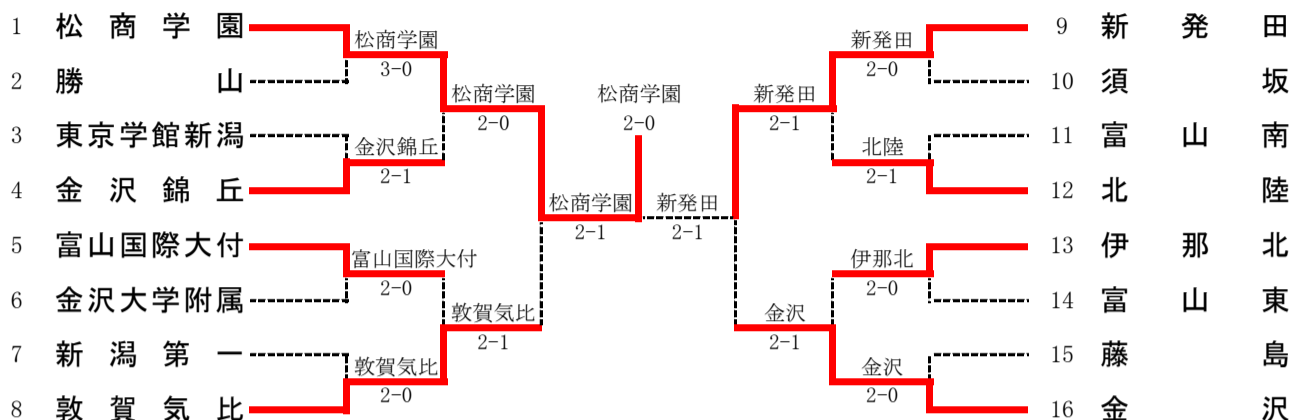

男子団体戦

3位決定戦

1R1	1	松商学園	3-0	勝山	2
D		石口 雅人③ 中川 雅之①	6-1	北内 大樹③ 中村 憧人③	
S1		市川 雄大①	6-0	小泉 拓③	
S2		菘輪 昇吾②	6-0	有原 主貴③	

2R1	1	松商学園	2-0	金沢錦丘	4
D		石口 雅人③ 菘輪 昇吾②	6-2	箸本 知希③ 紺谷 和正③	
S1		浮田 光貴③	3-3打切	小間 陸嗣②	
S2		市川 雄大①	6-3	箸本 涼真①	