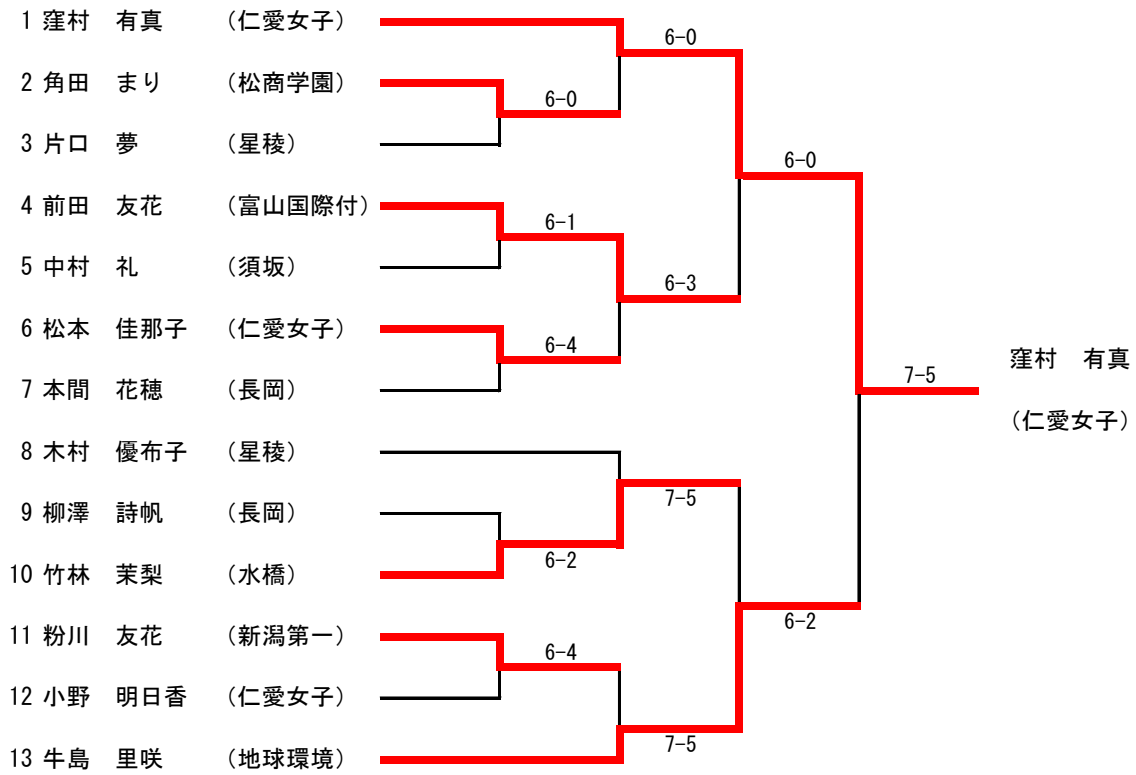

3決	8	水橋	0-2	松商学園	16
	D	林 美優②		野崎 真帆③	
		堀 綾香③	1-6	岩館 百香②	
	S1	竹林 茉梨②	打ち切り	角田 まり②	
	S2	坂本 えみな②	4-6	一柳 滯②	

男子シングルス

男子ダブルス

女子シングルス

女子ダブルス