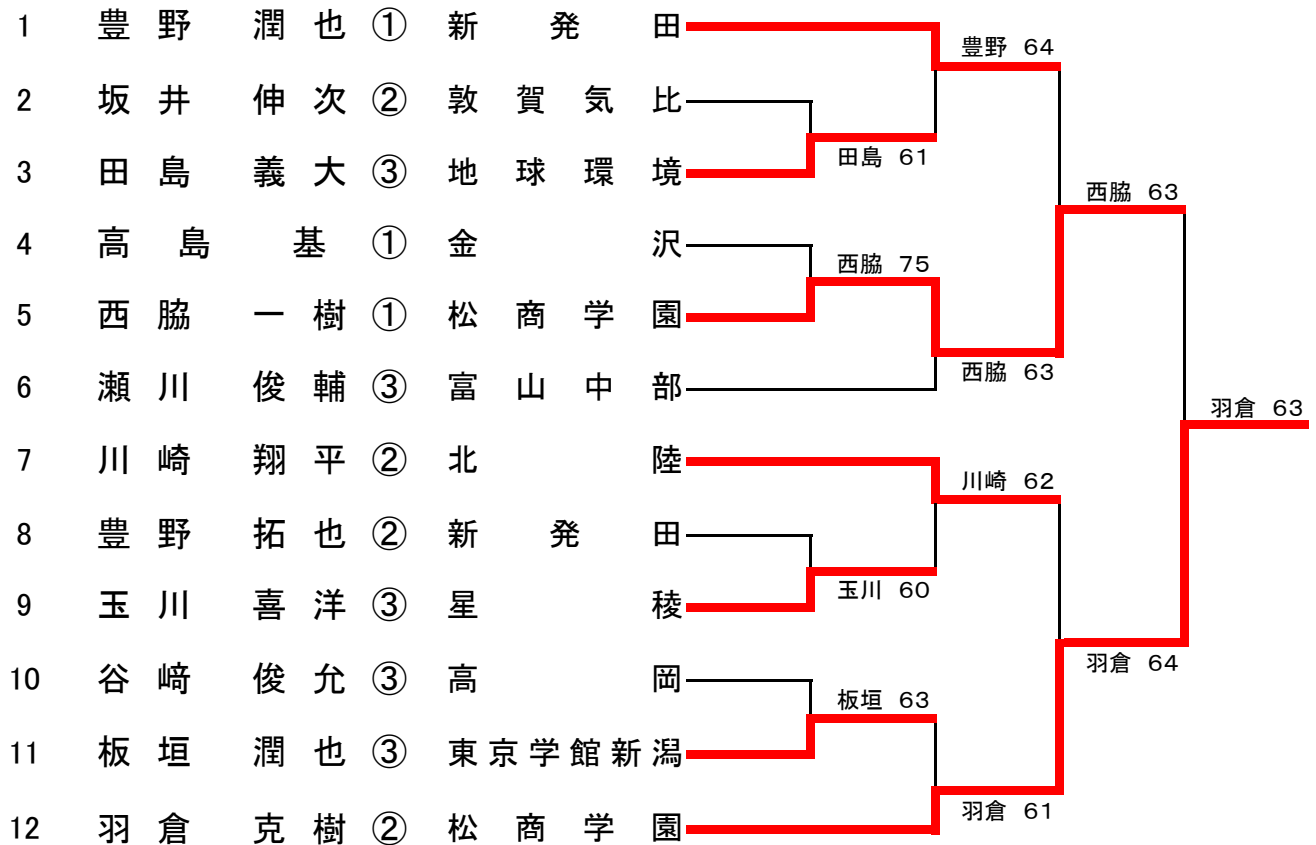

男子個人の部(シングルス)