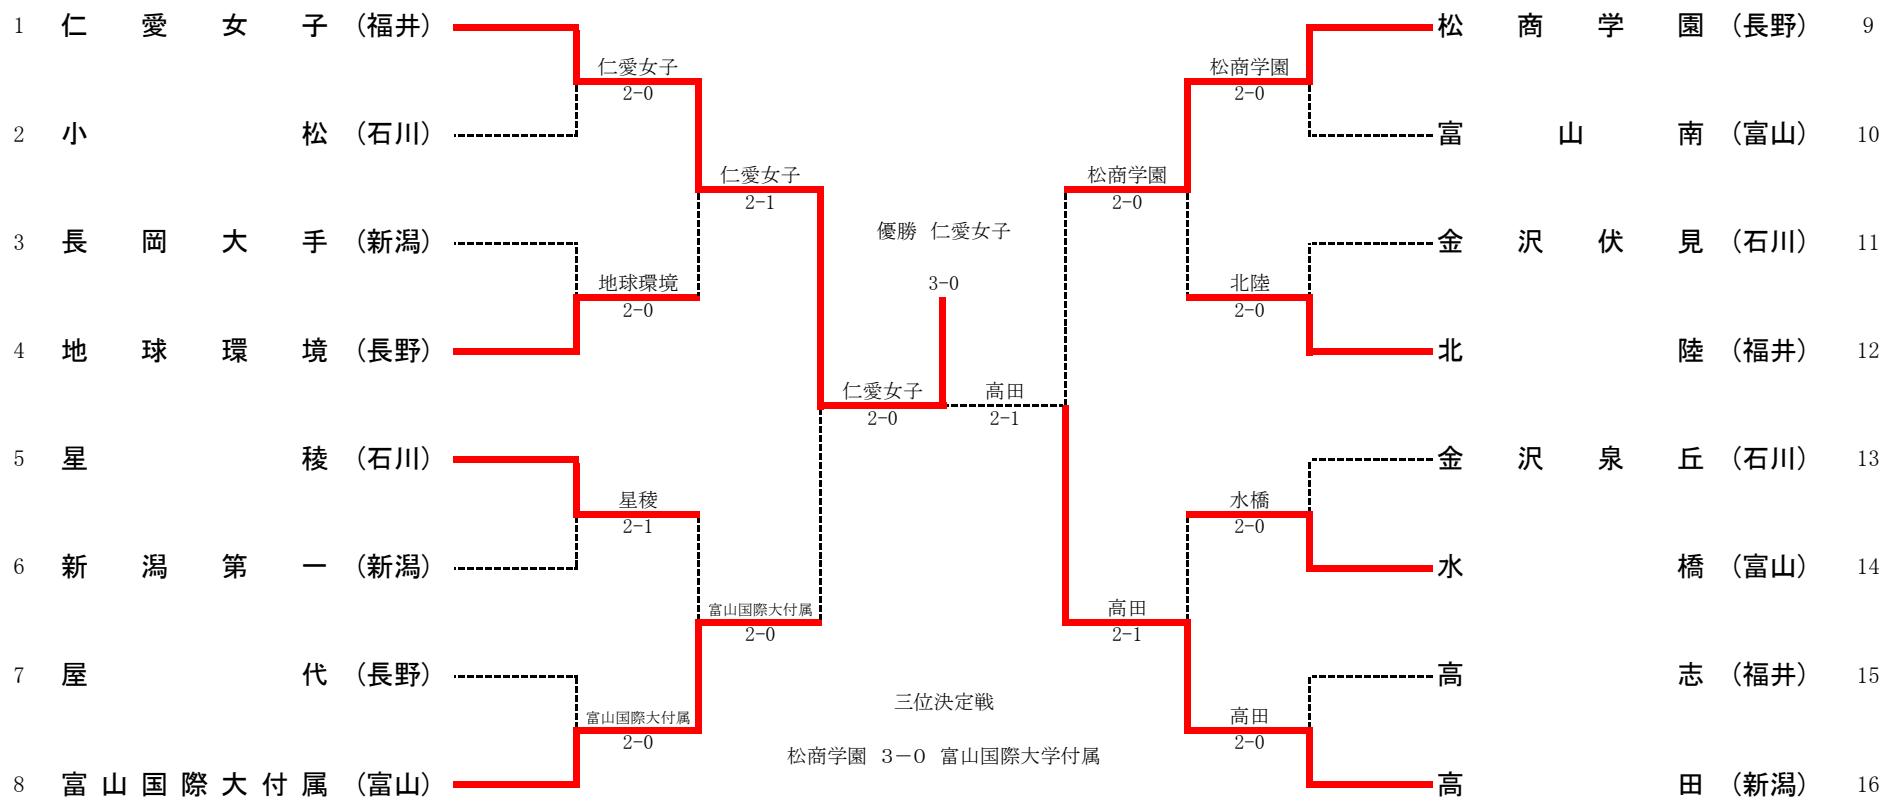

第44回(平成22年度)北信越高等学校テニス選手権大会

平成22年6月18日~20日 石川県 西部緑地公園テニスコート

女子団体