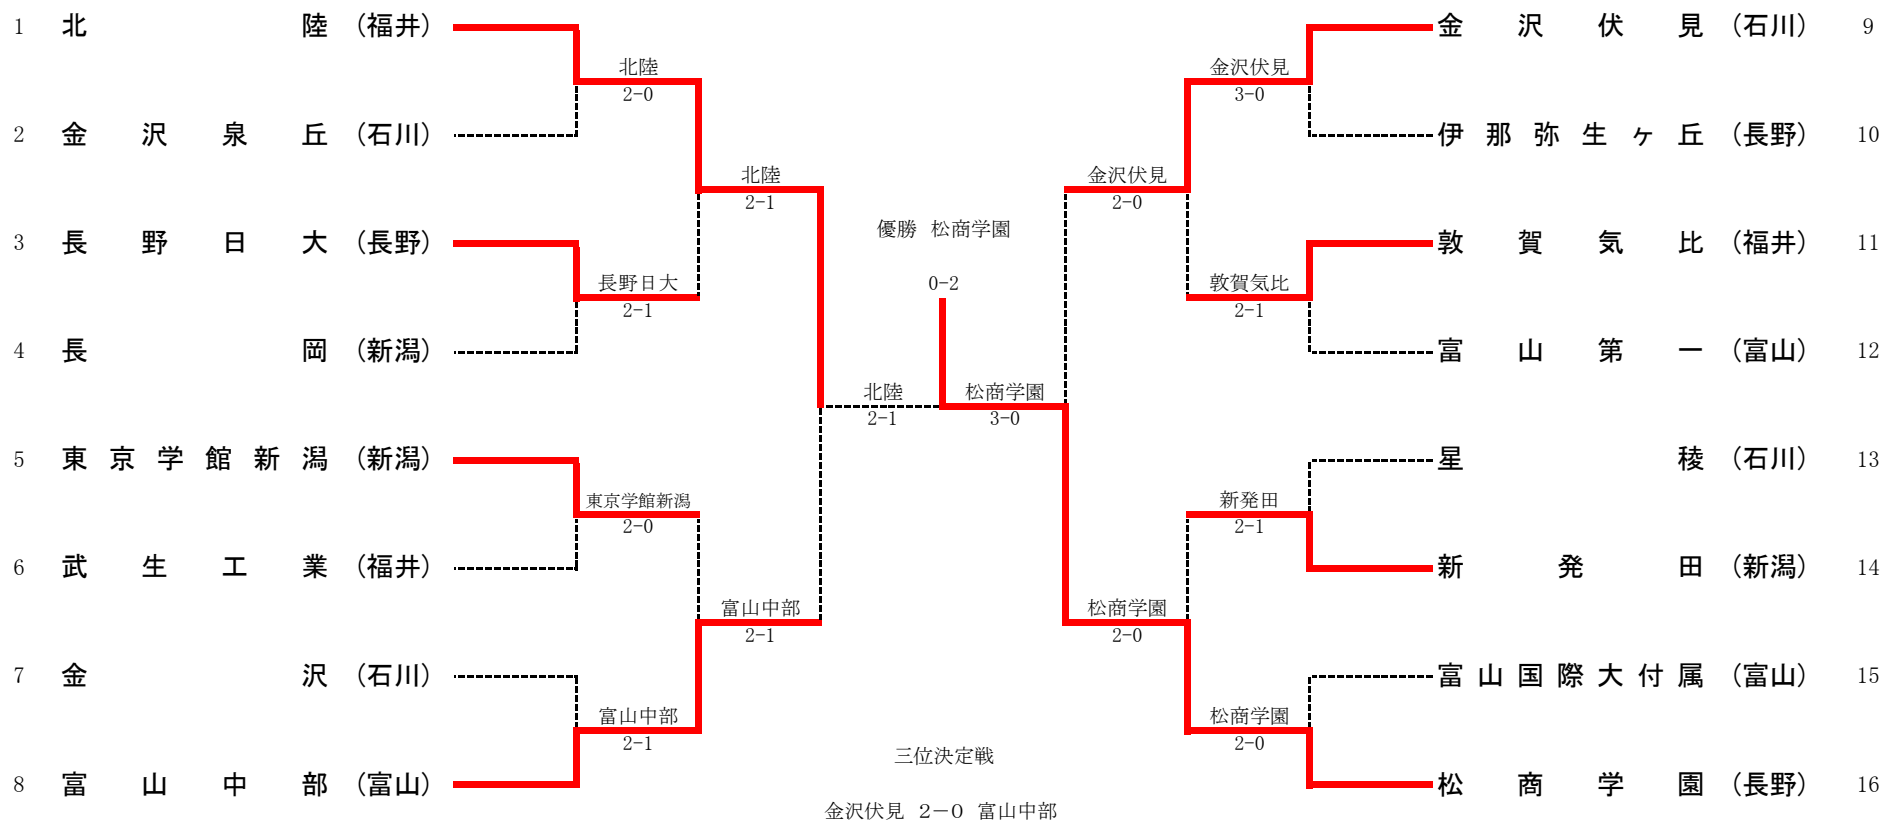

第44回(平成22年度)北信越高等学校テニス選手権大会

平成22年6月18日~20日 石川県 西部緑地公園テニスコート

男子団体

1R1	1	北陸	2-0	金沢泉丘	2
D		辻岡 拓哉 ③ 青木 翔亮 ③	53打切	篁 雅人 ③ 西村 正清 ③	
S1		川崎 翔平 ②	60	川村 彰 ③	
S2		牧田 和久 ②	61	松下 宇志 ①	

1R2	3	長野日大	2-1	長岡	4
D		高野 凌 ③ 伊坂 慎 ②	(5)67	高橋 快 ① 大崎 拓真 ①	
S1		木南 拓也 ③	64	松原 海人 ②	
S2		伊藤 大地 ②	62	安原 寛規 ②	