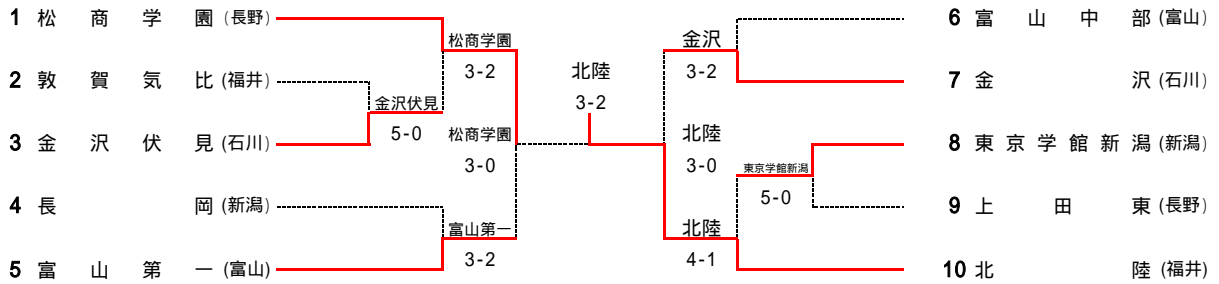

平成21年度 第32回全国選抜高等学校テニス大会北信越大会 福井大会

男子組合わせ

順位戦(3~4位決定戦)

順位戦(5~6位決定戦)

女子組合わせ

順位戦(3~4位決定戦)

順位戦(5~6位決定戦)

順位戦(7~8位決定戦)