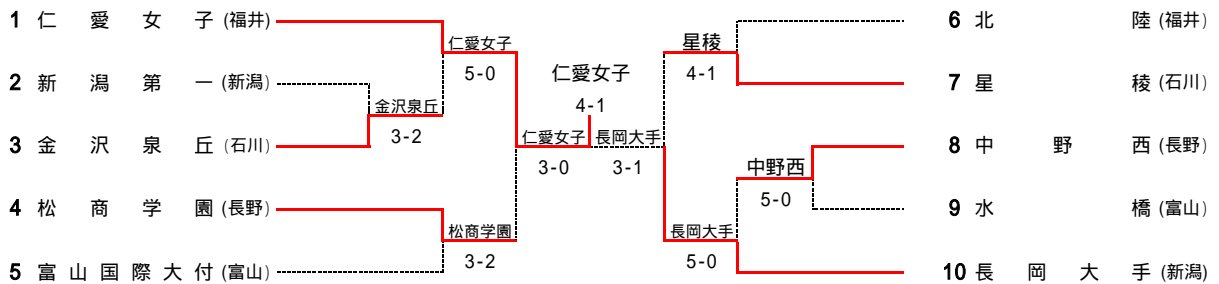

平成21年度 第32回全国選抜高等学校テニス大会北信越大会 福井大会

男子組合わせ

順位戦(3~4位決定戦)

順位戦(5~6位決定戦)

女子組合わせ

順位戦(3~4位決定戦)

順位戦(5~6位決定戦)

順位戦(7~8位決定戦)