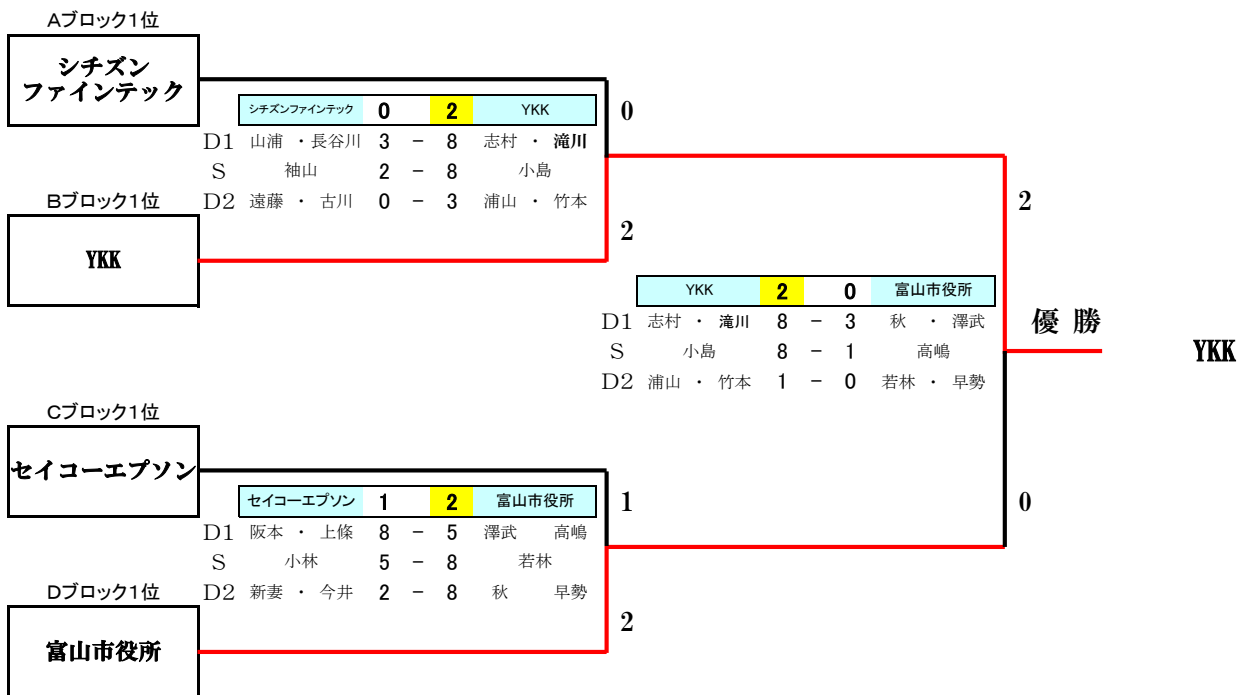

第47回ビジネスパル・テニス北信越予選結果(男子)

2008/6/21, 22 福井県 福井市営わかばテニスコート

A組	①セーレン	②新潟県庁	③シチズンファインテック	順位
①セーレン			2 - 1	2
	D1	八島・林 8 - 9(7) 山下 8 - 0	服部・榎本 前川	
	D2	石井・石田 8 - 3	諸本・小林	
②新潟県庁	1 - 2		0 - 3	3
	D1	服部・榎本 9(7) - 8 前川 0 - 8	八島・林 山下	
	D2	諸本・小林 3 - 8	石井・石田	
③シチズンファインテック	2 - 1		3 - 0	1
	D1	山浦・長谷川 8 - 0 袖山 2 - 8	遠藤・袖山 8 - 3 長谷川 8 - 2	
	D2	遠藤・古川 8 - 1	石井・石田 山浦・古川 8 - 0 諸本・小林	

対戦順序 1R : 1対2、2R : 2対3、3R : 1対3。

B組	①信越化学	②YKK	③郵便局	順位
①信越化学			2 - 1	2
	D1	山崎・中山 4 - 8 角野 0 - 8	竹本・志村 小島	
	D2	宮崎・谷本 2 - 8	滝川・松下	
②YKK	3 - 0		2 - 1	1
	D1	竹本・志村 8 - 4 小島 8 - 0	山崎・中山 角野	
	D2	滝川・松下 8 - 2	宮崎・谷本	
③郵便局	1 - 2		1 - 2	3
	D1	中谷・中林 3 - 8 宮坂 2 - 8	中谷・本多 8 - 5 小島	
	D2	松井・西屋 8 - 4	角野・中山 山崎 滝川・浦山 7 - 9	

対戦順序 1R : 1対2、2R : 2対3、3R : 1対3。

C組	①福井村田製作所	②セイコーエプソン	③YONEX新潟	順位
①福井村田製作所			1 - 2	3
	D1	田中・甲 4 - 8 稲山 2 - 8	今井・阪本 新妻	
	D2	西藤・澤田 2 - 8	小林・上條	
②セイコーエプソン	3 - 0		3 - 0	1
	D1	今井・阪本 8 - 4 新妻 8 - 2	田中・甲 稲山	
	D2	小林・上條 8 - 2	西藤・澤田	
③YONEX新潟	2 - 1		0 - 3	2
	D1	藤井・星野 8 - 6 小川 8 - 1	末藤・稲山 伊藤	
	D2	沖・末竹 5 - 8	田中・甲 藤井・星野 2 - 8 阪本・上條 小川 3 - 8 小林 沖・末竹 5 - 8 今井・新妻	

対戦順序 1R : 1対2、2R : 2対3、3R : 1対3。

【 男 子 の 部 】

決勝トーナメント

3位決定戦

第47回ビジネスパル・テニス北信越予選結果(女子)

2008/6/21, 22 福井県 福井市営わかばテニスコート

A組	①金沢市役所	②YKK	③セーレン	③キッセイ薬品工業	順位	
①金沢市役所			2 - 1	3 - 0	1 - 2	2
	D1	村本・中嶋 6 - 8 屋木・森	D1 村本・中嶋 8 - 2 石田・山村	D1 谷・納屋 1 - 8 中野・若林		
	S	本城 8 - 0 廣澤	S 本城 8 - 0 大城	S 本城 5 - 8 奥原		
②YKK			2 - 1	1 - 2	3	
	D1	屋木・森 8 - 6 村本・中嶋	D1 屋木・森 8 - 1 石田・山村	D1 屋木・森 2 - 8 中野・若林		
	S	廣澤 0 - 8 本城	S 廣澤 1 - 8 大越	S 廣澤 1 - 8 奥原		
③セーレン			1 - 2	0 - 3	4	
	D1	石田・山村 2 - 8 村本・中嶋	D1 石田・山村 1 - 8 屋木・森	D1 石田・山村 0 - 8 中野・若林		
	S	大城 0 - 8 本城	S 大越 8 - 1 廣澤	S 大越 0 - 8 奥原		
③キッセイ薬品工業			2 - 1	3 - 0	1	
	D1	中野・若林 8 - 1 谷・納屋	D1 中野・若林 8 - 2 屋木・森	D1 中野・若林 8 - 0 山村・石田		
	S	奥原 8 - 5 本城	S 奥原 8 - 1 廣澤	S 奥原 8 - 0 大越		
	D2	高木・小澤 8 - 6 山岸・真田	D2 高木・小澤 6 - 8 森・谷本	D2 高木・小澤 8 - 2 山根・松川		