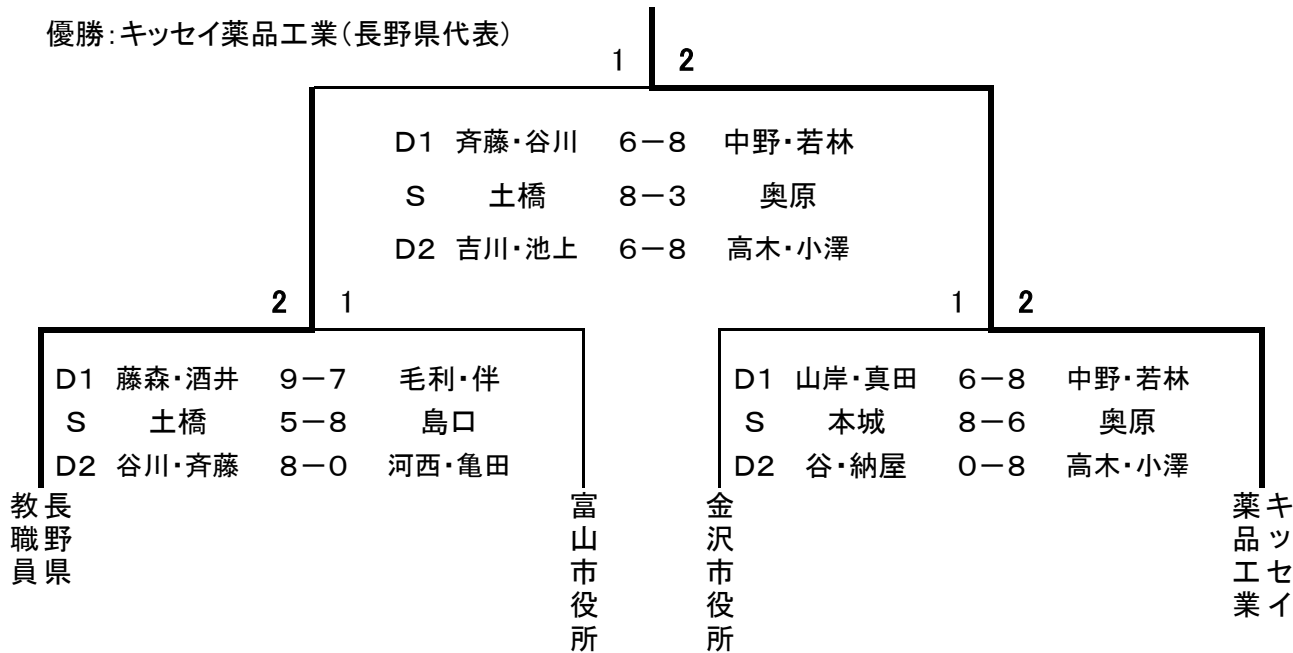

女子決勝トーナメント

優勝: キッセイ薬品工業(長野県代表)