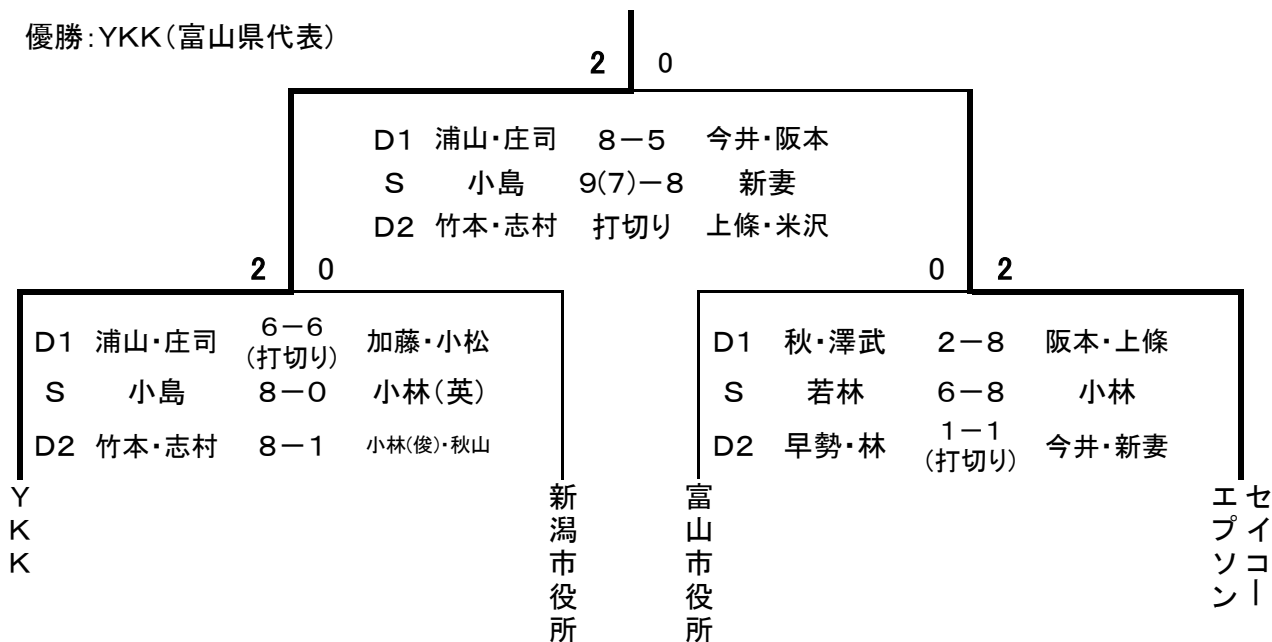

男子決勝トーナメント

優勝: YKK(富山県代表)