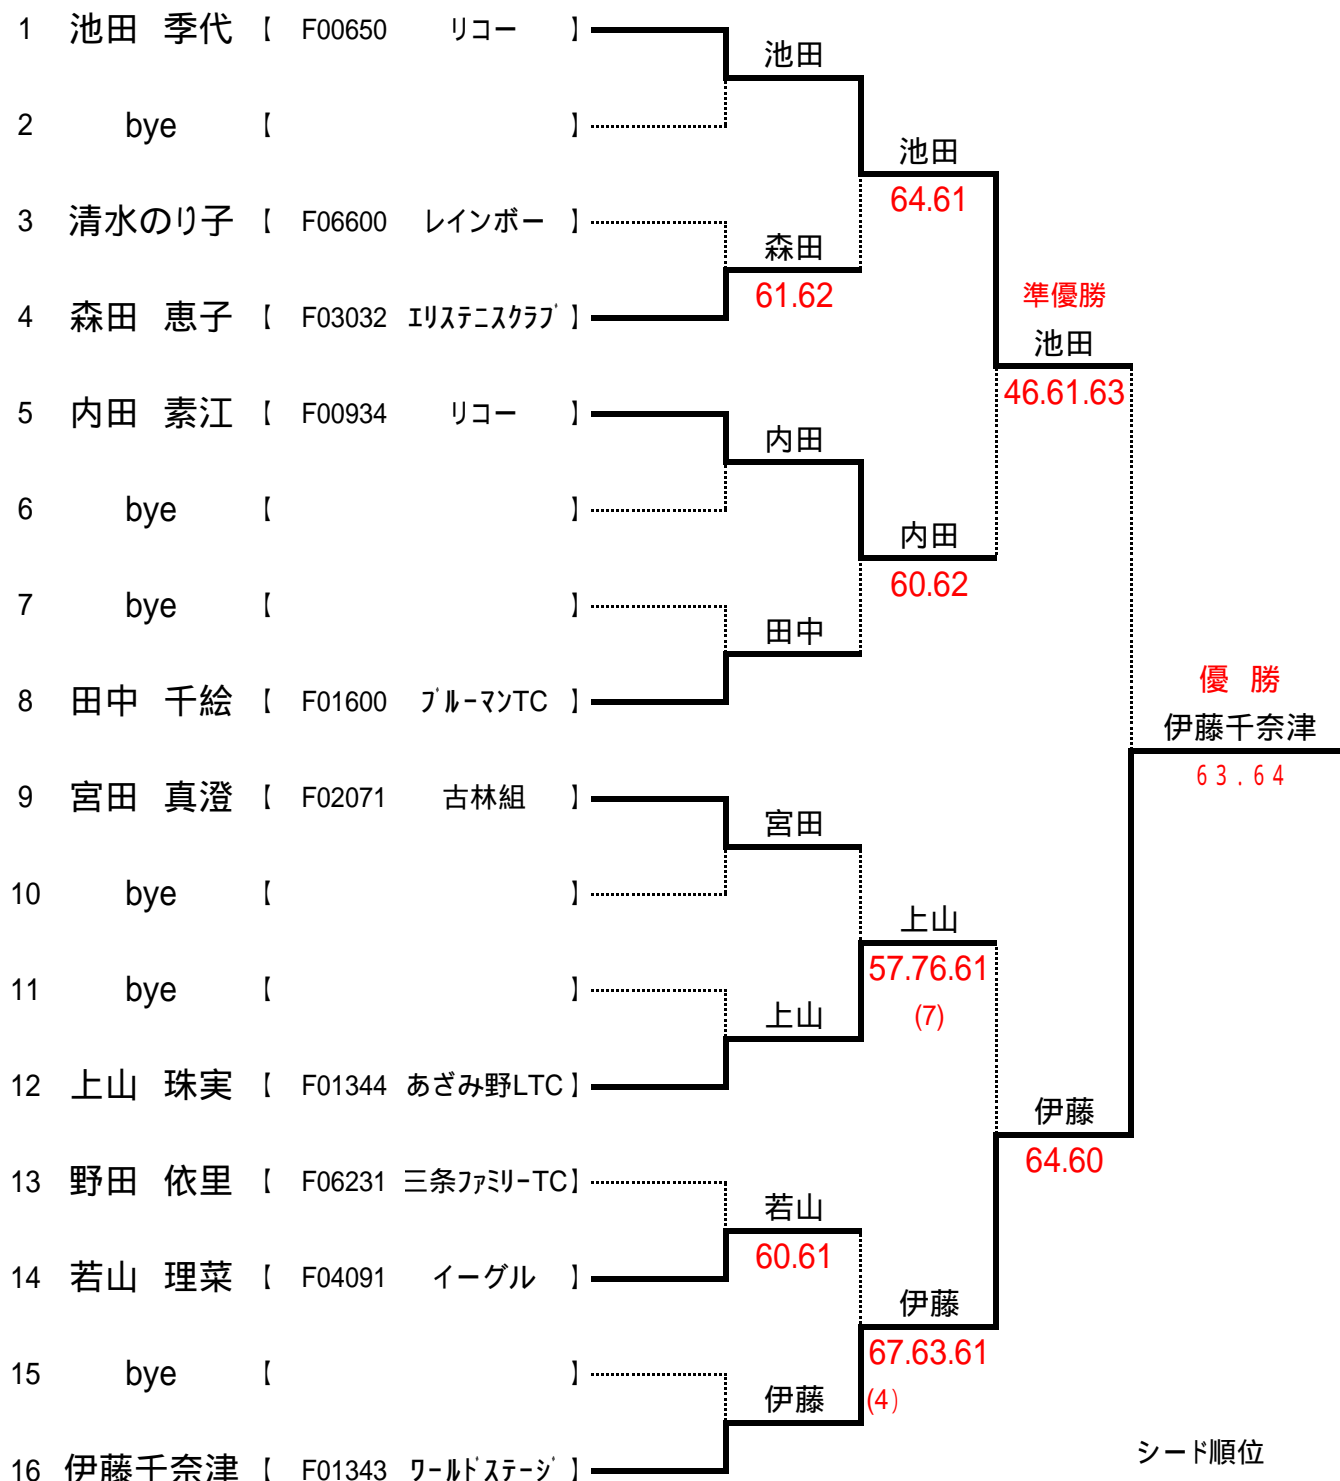

北信越テニス選手権大会

岩瀬スポーツ公園テニスコート (2006.8.3-6)

女子シングルス

シード順位

1 池田 季代

2 伊藤千奈津